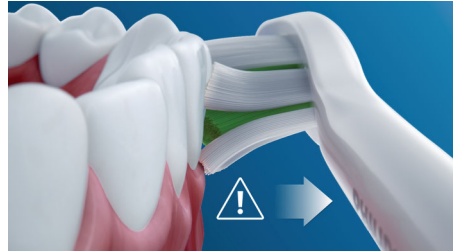

Varning om du borstar för hårt

Du kanske inte märker om du borstar för hårt, men eltandborsten Protective Clean gör det. Om du trycker för hårt mot tandköttet avger tandborsten ett pulserande ljud som en påminnelse om att du ska vara lättare på handen när du borstar.