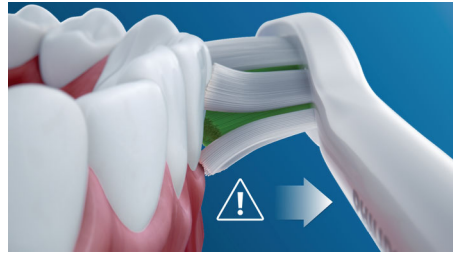

Clean & White-poetsstand

Of u nu tandplak wilt verwijderen of uw tanden extra goed wilt polijsten, wij hebben wat u nodig hebt: de Clean-poetsstand biedt superieure reiniging en White is ideaal voor het verwijderen van tandslag.

Veilig en zacht

U bent altijd zeker van een veilig gevoel tijdens het poetsen: onze sonische technologie is geschikt voor gebruik in combinatie met een beugel, vullingen, kronen en facings, en helpt gaatjes te voorkomen en de conditie van uw tandvlees te verbeteren.

Ingebouwde poetsdruksensor

U merkt het mogelijk niet dat u te hard poetst, maar de tandenborstel wel. Als u de borstel te hard op het tandvlees drukt, maakt de tandenborstel een pulserend geluid als signaal om het rustiger aan te doen.