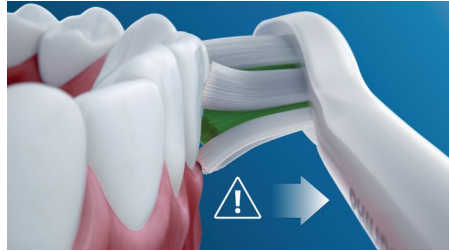

Liiga suure jõuga?

Te ei pruugi liiga tugevat harjamist ise tähele panna, kuid teie hambahari märkab seda. Kui harjate igemetele liiga tugevat survet avaldades, hakkab hambahari tegema pulseerivat heli, andes märku vajadusest õrnemalt harjata.