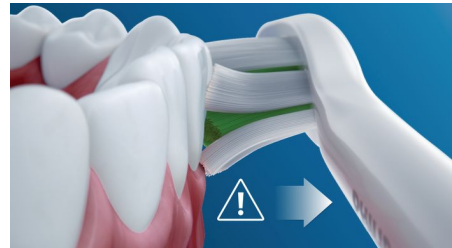

Varning om du borstar för hårt

Du kanske inte märker om du borstar för hårt, men eltandborsten Protective Clean gör det. Om du trycker för hårt mot tandkötet avger tandborsten ett pulserande ljud som en påminnelse om att du ska vara lättare på handen när du borstar.