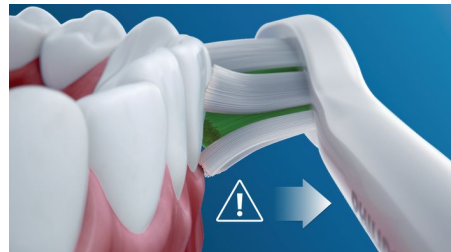

Überwachen Sie Ihren Putzdruck

Zu hartes Zähneputzen kann Zähne und Zahnfleisch schädigen. Um dies zu vermeiden, gibt Ihre Philips Sonicare ProtectiveClean ein sanftes, pulsierendes Geräusch aus, das Sie daran erinnert, den Druck zu reduzieren.