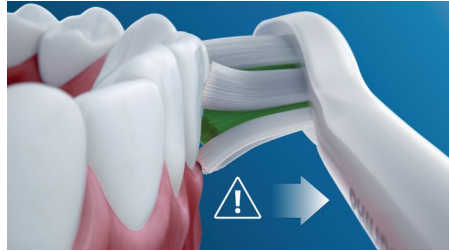

特長

歯垢をしっかり除去

密集した高品質の毛先が歯肉縁上の歯垢を除去し、歯ぐきの健康を推進。また、湾曲した毛先は奥歯にも簡単に届きます。

やさしく安心

音波水流は、矯正器具、歯科補綴物（詰め物、クラウン、ラミネートベニア）にも適しており、虫歯対策や歯周病対策にも使用でき、やさしく磨きます。

音波水流

1分間に約 31,000 回の高速振動と幅広い振幅の組み合わせにより音波水流を発生。歯間と歯肉縁もしっかりとやさしく磨きます。

強すぎるブラッシングをお知らせ

歯と歯ぐきへの圧力を感知。ハンドルに振動で伝えて、歯と歯ぐきをやさしくブラッシングできます。

ブラシヘッド交換お知らせ機能

ブラシヘッドには毎回のブラッシング時間とブラシ圧が記録され、交換時期になるとハンドル下部にあるお知らせランプが光り、ブラシヘッド交換のタイミングをお知らせします（RFID内蔵ブラシヘッドを使用した場合）。

ソニックケアに慣れていただくためのイージースタート機能