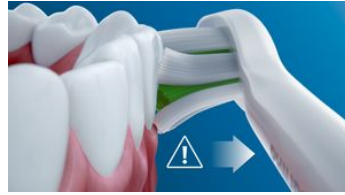

Ingebouwde poetsdruksensor

U merkt het mogelijk niet dat u te hard poetst, maar de tandenborstel wel. Als u de borstel te hard op het tandvlees drukt, maakt de tandenborstel een pulserend geluid als signaal om het rustiger aan te doen.