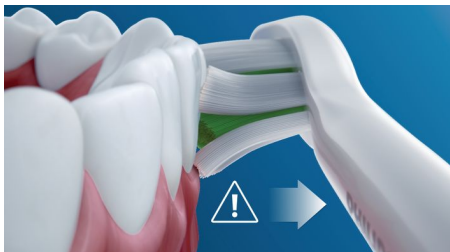

- Laat u weten wanneer u te hard drukt
- Weet altijd wanneer u de opzetborstel moet vervangen
- Verbindt de slimme tandenborstel met slimme opzetborstels
- Philips Sonicare geavanceerde sonische technologie

Ontworpen voor u

- Een geweldige manier om te wennen aan uw nieuwe tandenborstel
- Aanmoediging om grondig te poetsen
- Maakt reizen makkelijker voor u

Kenmerken

Verwijder tot 7 keer meer tandplak

Klik onze InterCare-opzetborstel erop voor gezonder tandvlees in slechts 2 weken. Extra lange borstelharen verwijderen meer tandplak op moeilijk bereikbare plekken en tussen de tanden voor gezond tandvlees.

Ingebouwde poetsdruksensor

U merkt het mogelijk niet dat u te hard poetst, maar de tandenborstel wel. Als u de borstel te hard op het tandvlees drukt, maakt de tandenborstel een pulserend geluid als signaal om het rustiger aan te doen.