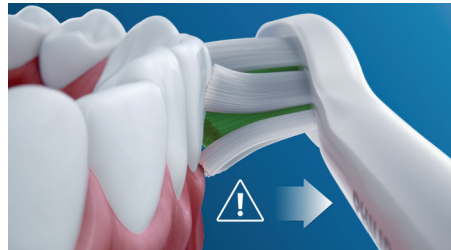

Varning om du borstar för hårt

Du kanske inte märker om du borstar för hårt, men el tandborsten Protective Clean gör det. Om du trycker för hårt mot tandköttet avger tandborsten ett pulserande ljud som en påminnelse om att du ska vara lättare på handen när du borstar.