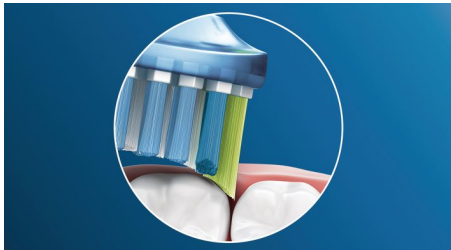

Optimisez votre brossage

- Deux modes, trois réglages d'intensité

Conçu pour vous

- Incite à se brosser soigneusement les dents
- Sachez toujours qu'il est temps de remplacer vos têtes de brosse

Technologie innovante

- Vous permet de savoir si vous appuyez trop fort
- Connecte le manche de brosse à dents intelligent et les têtes de brosse intelligentes
- Technologie sonique avancée Philips Sonicare

Caractéristiques

Dites adieu à la plaque

Et grâce à sa conception flexible, il élimine jusqu'à 10 fois plus de plaque dans les endroits difficiles à atteindre* pour un vrai nettoyage en profondeur entre les dents et le long de la gencive.