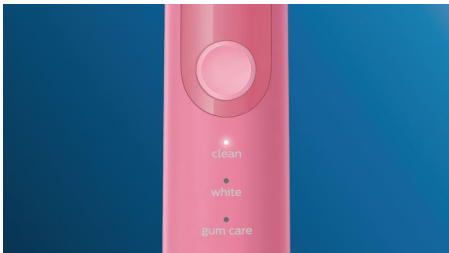

約1週間で歯に自然な白さをもたらします。*

過圧防止センサーで歯ぐきにやさしく磨く。

お口の健康を推進

- ・ やさしく安心
- ・ 自然な白い歯に

ブラッシングを最適化

- ・ 3つのモード

新機能

- ・ 強すぎるブラッシングをお知らせ
- ・ 音波水流

使いやすさ重視の設計

- ・ 一定の間隔でお知らせするカドペーサータイマー
- ・ ブラシヘッド交換お知らせ機能
- ・ USB充電トラベルケースでいつでも充電可能

特長

自然な白い歯に

密集した中央のステイン除去ブラシが、わずか1週間でステインを落として自然な白い歯に導きます。*

3つのモード

クリーンモードは通常ブラッシング、ホワイトモードはステインの除去に効果的です。ガムケアモードは、クリーンモードに歯と歯ぐきの境目を磨くモードを追加した3分間のモードです。

やさしく安心

音波水流は、矯正器具、歯科補綴物（詰め物、クラウン、ラミネートベニア）にも適しており、虫歯対策や歯周病対策にも使用でき、やさしく磨きます。

強すぎるブラッシングをお知らせ

歯と歯ぐきへの圧力を感知。ハンドルに振動で伝えて、歯と歯ぐきをやさしくブラッシングできます。

ブラシヘッド交換お知らせ機能

ブラシヘッドには毎回のブラッシング時間とブラシ圧が記録され、交換時期になるとハンドル下部にあるお知らせランプが光り、ブラシヘッド交換のタイミングをお知らせします（RFID内蔵ブラシヘッドを使用した場合）。

仕様

モード

クリーン: 歯をキレイに
ホワイト: 自然な白さへ
ガムケア: 歯ぐきをやさしくケア

内容

ハンドル: プロテクトクリーン 1本
ブラシヘッド: ホワイトプラス (コンパクト) 1本
トラベルケース: 1個
充電器: 1個

デザインと仕上げ

色: ディープピンク

洗浄性能