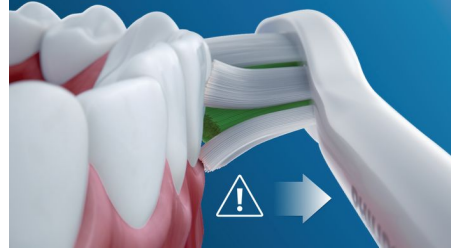

約1週間で歯に自然な白さをもたらします。*

過圧防止センサーで歯ぐきにやさしく磨く。

お口の健康を推進

- ・ やさしく安心
- ・ 自然な白い歯に

ブラッシングを最適化

- ・ 3つのモード

新機能

- ・ 強すぎるブラッシングをお知らせ
- ・ 音波水流

使いやすさ重視の設計

- ・ 一定の間隔でお知らせするカドペーサータイマー
- ・ ブラシヘッド交換お知らせ機能
- ・ USB充電トラベルケースでいつでも充電可能

特長

自然な白い歯に

密集した中央のステイン除去ブラシが、わずか1週間でステインを落として自然な白い歯に導きます。*

3つのモード

クリーンモードは通常ブラッシング、ホワイトモードはステインの除去に効果的です。ガムケアモードは、クリーンモードに歯と歯ぐきの境目を磨くモードを追加した3分間のモードです。

やさしく安心

音波水流は、矯正器具、歯科補綴物（詰め物、クラウン、ラミネートベニア）にも適しており、虫歯対策や歯周病対策にも使用でき、やさしく磨きます。

強すぎるブラッシングをお知らせ

歯と歯ぐきへの圧力を感知。ハンドルに振動で伝えて、歯と歯ぐきをやさしくブラッシングできます。

ブラシヘッド交換お知らせ機能

ブラシヘッドには毎回のブラッシング時間とブラシ圧が記録され、交換時期になるとハンドル下部にあるお知らせランプが光り、ブラシヘッド交換のタイミングをお知らせします（RFID内蔵ブラシヘッドを使用した場合）。