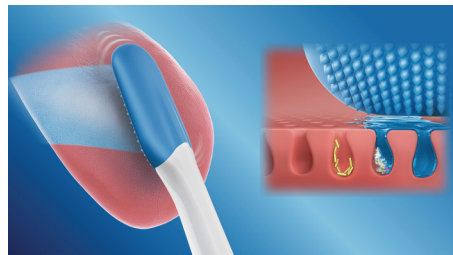

Sonisch vermogen

TongueCare+, de enige sonische tongschraper van Philips Sonicare, verwijdert met elke beweging bacteriën die een slechte adem veroorzaken. 31.000 trillingen per minuut maken korte metten met vuil op de tong, verwijderen bacteriën die een slechte adem veroorzaken en zorgen dat de antibacteriële ingrediënten van de BreathRx-tongspray diep binnendringen. Dankzij onze Philips Sonicare-technologie voelt uw tong schoner en blijft uw adem langer fris.