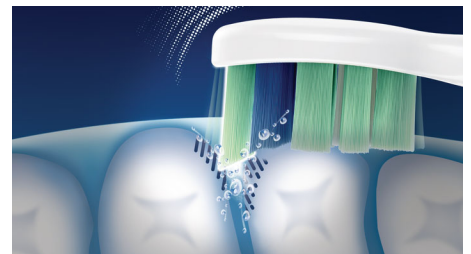

Gebruiksvriendelijk

TongueCare+ tongschraperen veranderen uw Philips Sonicare-tandenborstel snel in een sonische tongschraper. Elke tongschraper klikt u eenvoudig op uw Philips Sonicare-handvat, net zoals een normale opzetborstel. Deze innovatieve tongschraperen zijn makkelijk te gebruiken, te vervangen en te reinigen en zijn geschikt voor alle Philips Sonicare-handvatten. Zo kunt u eenvoudig het reinigen van uw tong toevoegen aan uw dagelijkse mondverzorgingsroutine. Het product is geschikt voor alle Philips Sonicare-handvatten behalve PowerUp Battery en Essence.

Betere toegang tot de kiezen

De slanke opzetborstel met gebogen nek zorgt voor een betere toegang tot de kiezen en moeilijk bereikbare plaatsen

Beter op moeilijk bereikbare plaatsen

De slanke, gebogen nek en het easy-grip handvat van deze tandenborstel helpen om moeilijk bereikbare plaatsen beter te reinigen dan met een gewone tandenborstel