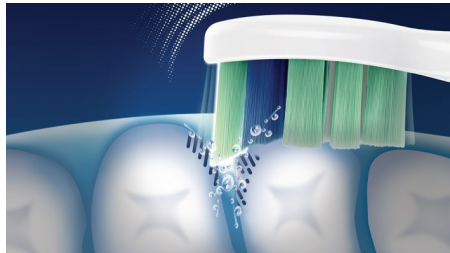

声波技术

我们的声波技术可产生流动洁力，驱动水流温和地深入齿间，从而获得有效但轻柔的清洁效果

安全且柔和

飞利浦 Sonicare 电动牙刷动作轻柔，安全适用于接受口腔治疗的患者，包括接受牙齿矫正、植入物和烤瓷牙的患者，因此您可以放心刷牙。

有效地清洁后牙

纤巧弯曲式刷头，有效地清洁后牙和难以触及的区域

有效地清洁难以触及的区域

这款牙刷具有纤巧弯曲式刷颈及易于抓握的刷柄，比手动牙刷有效地清洁难以触及的区域

Easystart 刷牙动力增强功能

Easystart 刷牙动力增强功能可在最初 14 次使用时调节牙刷的动力级别，帮助您习惯使用 Sonicare，从手动牙刷轻松过渡至声波震动牙刷

Smartimer 两分钟智能计时器

这款飞利浦 Sonicare 电动牙刷采用特殊的 Smartimer 两分钟智能计时器，可帮助您达到牙医建议的 2 分钟刷牙时间

Quadpacer 30 秒时段计时器

采用 Quadpacer 30 秒时段计时器，有助于促进整个口腔的超凡清洁。这款牙刷每 30 秒发出蜂鸣音，表明是时候清洁口腔的另一个区域了。