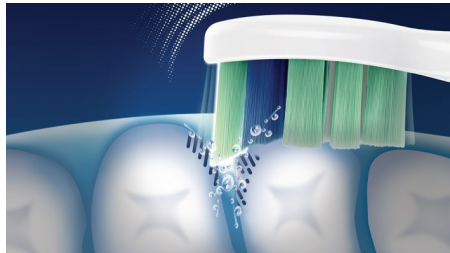

## 声波技术

我们的声波技术可产生创新的流动洁力，驱动水流温和地深入齿间，从而获得轻柔的清洁效果

## 安全且柔和

飞利浦 Sonicare 电动牙刷动作轻柔，安全适用于接受口腔治疗的患者，包括接受牙齿矫正、植入物和烤瓷牙的患者，因此您可以放心刷牙。

## 有效地清洁后牙

纤巧弯曲式刷头，有效地清洁后牙和难以触及的区域

## 有效地清洁难以触及的区域

这款牙刷具有纤巧弯曲式刷颈及易于抓握的刷柄，比手动牙刷有效地清洁难以触及的区域