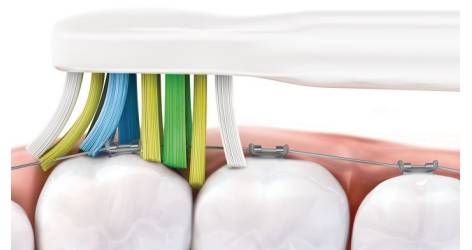

提供高效清洁

飞利浦 Sonicare InterCare 齿间呵护牙刷头的超长刷毛，专为清洁牙齿和牙齿矫正器之间的缝隙而设计。

有效地清洁后牙

纤巧弯曲式刷头，有效地清洁后牙和难以触及的区域

Quadpacer 30 秒时段计时器

30 秒时段计时器指示您何时完成对口腔每一个区域的清洁，并提示您继续下一区域，从而在口腔中实现更加一致的清洁体验

Smartimer 两分钟智能计时器

飞利浦 Sonicare 声波震动牙刷的 2 分钟定时器，有助于保证符合牙科专家建议的刷牙时间

Easystart 刷牙动力增强功能

Easystart 刷牙动力增强功能可在最初 14 次使用时调节牙刷的动力级别，帮助您习惯使用 Sonicare，从手动牙刷轻松过渡至声波震动牙刷

创新的声波技术

Sonicare 电动牙刷独特流动洁力可轻柔有效地去除牙缝深处和牙龈周围的牙菌斑。

规格

模式 清洁: 实现卓越的每日清洁	清洁效能 速度: 高达 31000 次电刷运动/分钟 性能: 清除多达 7 倍的牙菌斑* 健康益处: 有助于减少蛀牙 提醒功能: Smartimer 两分钟智能计时器和 Quadpacer 30 秒时段定时器	技术规格 电池: 充电式设计 电池类型: 镍氢电池 操作时间 (电量从满到空): 长达 2 周
包含 牙刷柄: 1 支 2 系列牙菌斑防御型刷头 刷头: 1 支 ProResults 牙菌斑防御型刷头, 1 支 InterCare 齿间呵护迷你刷头 舌刷: 1 充电器: 1 旅行收藏盒: 1	操作简易 牙刷头系统: 便捷的卡入式刷头 刷牙时间: 长达 2 周 电量不足指示: 指示灯显示电池状态 手柄: 设计纤巧, 符合人体工学	功率 电压: 110-220 伏
设计和外观 颜色: 薄荷绿		服务 保修: 2 年全球保修