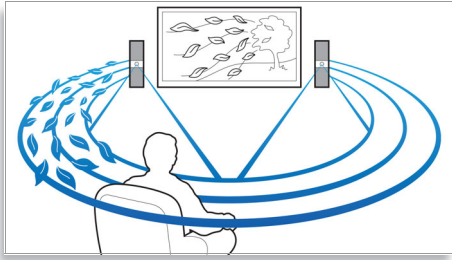

产品亮点

优质软球顶高音扬声器

借助于飞利浦的水晶般清晰音效，您能欣赏到每一个声音细节，这种聆听方式如同感受到艺术家或指挥现场演奏一样！水晶般清晰的音效如同原音再现，无论您欣赏的是动作影片、音乐还是现场表演，都能够真实、精确地为您呈现，绝不失真。带有水晶般清晰音效的飞利浦家庭影院可保证声音处理达到最小化，保持纯正的原始声音内容。这样，才能为您的耳朵传递最优美的声波精度。