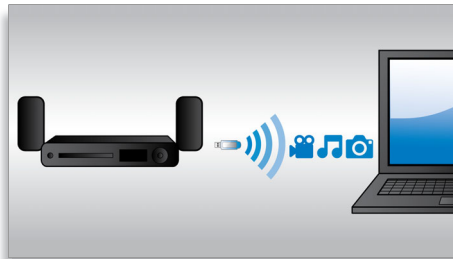

自动校准

现在，为了达到最佳的音效体验，您可以毫不费力地调整飞利浦家庭影院。只要触摸遥控器上的按钮，预先加载的智能音效校准软件就会启动并发出扬声器测试信号。在自动校准麦克风对这些信号进行捕获和分析并进行必要的调整后，请考虑扬声器与收听位置之间的距离、响度和每个扬声器中声音信号的延迟响应时间。在 60 秒内，您的室内音效体验即可得到强化和优化。

HDMI 集线器

HDMI 集线器提供额外的 HDMI 端口，可让您将其他设备（例如游戏控制台或高清机顶盒）方便地连接至家庭影院。通过 HDMI 集线器连接设备，您可以享受到高清音质和画面，尽情体验完美的娱乐影音。

内置 WiFi

借助内置 WiFi，只需轻松将您的家庭影院直接连接到您的家庭网络，即可体验丰富多彩的流行在线服务精选。您还可以欣赏专为您电视屏幕定制的一些提供电影、图片、资讯娱乐服务和其他在线内容的最优秀网站。

全高清 3D 蓝光

在您自己的家里，尽享 3D 全高清电视的醉人 3D 电影。主动式 3D 技术，采用最新一代的快速切换显示屏，以 1080 x 1920 全高清分辨率，洞悉现实的深度和真实细节。

您可以借助带左右透镜的特殊眼镜体验 3D 影像。它自动以特定的时间打开和关闭与交替影像同步的左右透镜，营造全高清的 3D 观赏体验。蓝光技术所带来的卓越 3D 电影，提供众多优质内容选择。蓝光还能够提供无压缩的环绕声，从而带给您无比真实的音频体验。

Smart TV

具有 Smart TV 的飞利浦家庭影院系统可为您提供一系列先进功能，包括 Net TV、SimplyShare 和 AV Remote。Net TV 给您的电视带来了各式各样的在线资讯娱乐服务。只需在主菜单中选择 Net TV，便可开始浏览各种服务，如最新版本高清视频点播商店和电视点播。通过 SimplyShare，您可以坐在舒服的沙发上，访问电脑上存储的照片、音乐和电影。找不到遥控器？只需使用智能手机或掌上电脑即可通过飞利浦 AV Remote 应用程序控制您的家庭影院。