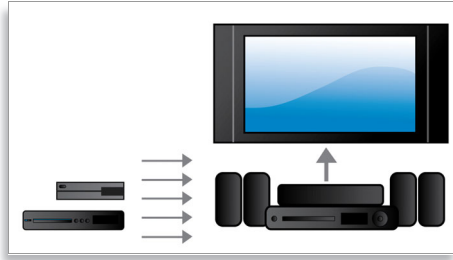

自动校准

现在，为了达到最佳的音效体验，您可以毫不费力地调整飞利浦家庭影院。只要触摸遥控器上的按钮，预先加载的智能音效校准软件就会启动并发出扬声器测试信号。在自动校准麦克风对这些信号进行捕获和分析并进行必要的调整后，请考虑扬声器与收听位置之间的距离、响度和每个扬声器中声音信号的延迟响应时间。在 60 秒内，您的室内音效体验即可得到强化和优化。

HDMI 集线器

HDMI 集线器提供额外的 HDMI 端口，可让您将其他设备（例如游戏控制台或高清机顶盒）方便地连接至家庭影院。通过 HDMI 集线器连接设备，您可以享受到高清音质和画面，尽情体验完美的娱乐影音。

内置 WiFi

借助内置 WiFi，只需轻松将您的家庭影院直接连接到您的家庭网络，即可体验丰富多彩的流行在线服务精选。您还可以欣赏专为您电视屏幕定制的一些提供电影、图片、资讯娱乐服务和其他在线内容的最优秀网站。

全高清 3D 蓝光

在您自己的家里，尽享 3D 全高清电视的醉人 3D 电影。主动式 3D 技术，采用最新一代的快速切换显示屏，以 1080 x 1920 全高清分辨率，洞悉现实的深度和真实细节。