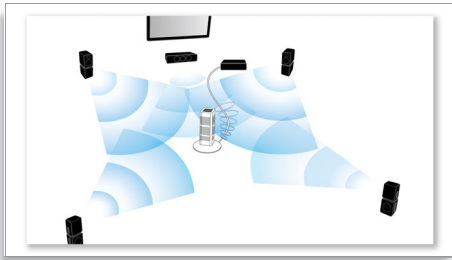

自动校准

现在，为了达到最佳的音效体验，您可以毫不费力地调整飞利浦家庭影院。只要触摸遥控器上的按钮，预先加载的智能音效校准软件就会启动并发出扬声器测试信号。在自动校准麦克风对这些信号进行捕获和分析并进行必要的调整后，请考虑扬声器与收听位置之间的距离、响度和每个扬声器中声音信号的延迟响应时间。在 60 秒内，您的室内音效体验即可得到强化和优化。

HDMI 集线器

HDMI 集线器提供额外的 HDMI 端口，可让您将其他设备（例如游戏控制台或高清机顶盒）方便地连接至家庭影院。通过 HDMI 集线器连接设备，您可以享受到高清音质和画面，尽情体验完美的娱乐影音。

内置 WiFi

借助内置 WiFi，只需轻松将您的家庭影院直接连接到您的家庭网络，即可体验丰富多彩的流行在线服务精选。您还可以欣赏专为您电视屏幕定制的一些提供电影、图片、资讯娱乐服务和其他在线内容的最优秀网站。

全高清 3D 蓝光

在您自己的家里，尽享 3D 全高清电视的醉人 3D 电影。主动式 3D 技术，采用最新一代的快速切换显示屏，以 1080 x 1920 全高清分辨率，洞悉现实的深度和真实细节。

您可以借助带左右透镜的特殊眼镜体验 3D 影像。它自动以特定的时间打开和关闭与交替影像同步的左右透镜，营造全高清的 3D 观赏体验。蓝光技术所带来的卓越 3D 电影，提供众多优质内容选择。蓝光还能够提供无压缩的环绕声，从而带给您无比真实的音频体验。

Smart TV

具有 Smart TV 的飞利浦家庭影院系统可为您提供一系列先进功能，包括 Net TV、SimplyShare 和 AV Remote。Net TV 给您的电视带来了各式各样的在线资讯娱乐服务。只需在主菜单中选择 Net TV，便可开始浏览各种服务，如最新版本高清视频点播商店和电视点播。通过 SimplyShare，您可以坐在舒服的沙发上，访问电脑上存储的照片、音乐和电影。找不到遥控器？只需使用智能手机或掌上电脑即可通过飞利浦 AV Remote 应用程序控制您的家庭影院。