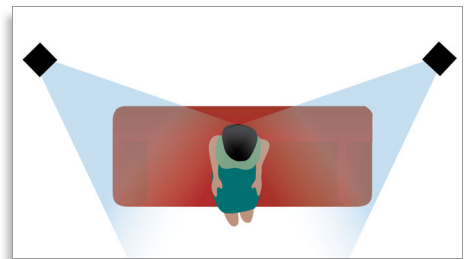

无线后置扬声器选项

无线后置扬声器使您在摆放扬声器时更加灵活自由。采用无干扰技术开发的无线扬声器可产生全环绕音效，而又没有影响美观的电线连接。您可以单独购买飞利浦无线后置扬声器。