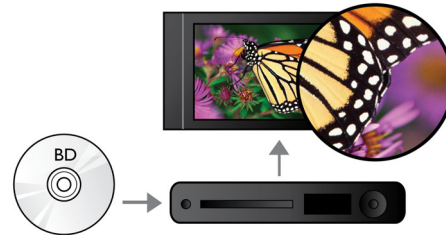

Reprodução de discos Blu-ray

Os discos Blu-ray podem armazenar dados em alta definição, assim como imagens de resolução 1920 x 1080 (alta definição completa). As cenas ganham vida graças à riqueza dos pormenores, à fluidez dos movimentos e à nitidez das imagens. Este formato reproduz ainda som surround descomprimido, pelo que a sua experiência sonora é extraordinariamente realista. A elevada capacidade de armazenamento dos discos Blu-ray permite ainda desfrutar de uma série de possibilidades interactivas. A navegação fácil durante a reprodução e outras funcionalidades, por exemplo menus sobrepostos, confere uma nova dimensão ao entretenimento em casa.

Prêmios de Inovação CES 2007

Créditos
nd

Logótipo Verde da Philips

Os Produtos verdes da Philips podem reduzir os custos, o consumo energético e as emissões de CO2. Como? Estes proporcionam uma melhoria ambiental significativa numa ou em várias das vertentes ecológicas da Philips - eficiência energética, embalagem, substâncias perigosas, peso, reciclagem e eliminação e fiabilidade da vida útil.

Prémio CNET (Melhor da CES, Prémio Áudio em Casa)

Melhor da CES
CNET

Prémio red dot

Prémio red dot: design do produto 2010
O SoundBar HTS8160B é um sistema de cinema em casa com leitor Blu-ray integrado. Os acabamentos e os materiais de alta qualidade, que realçam as diferentes funções, resultam numa apresentação estética elegante do produto. Ao contrário das soluções 5.1, não é necessário encaminhar cabos pela sala, permitindo a integração harmoniosa deste sistema em qualquer decoração interior da sala de estar. Graças à tecnologia Ambisound interna, a música e os filmes podem ser desfrutados com um efeito sonoro totalmente envolvente.

x.v.Colour