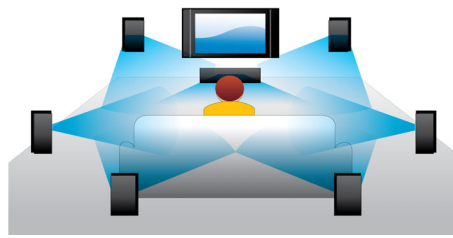

Philips
Sistema de Cinema em
Casa HD com tecnologia
Ambisound

Reprodução de discos Blu-ray

HTS8160B

Som surround de alta definição sem confusões

Abra as portas de sua casa ao cinema

Desfrute de um som surround multicanal com qualidade de cinema sem altifalantes e fios à sua volta. A Philips SoundBar com Ambisound incorpora um sistema completo e cinema em casa, incluindo reprodução de alta definição de discos Blu-Ray numa só unidade.

PHILIPS

Destaques

Tecnologia Ambisound

A tecnologia Ambisound produz um som surround multicanais verdadeiramente envolvente com um número reduzido de altifalantes. Proporciona uma experiência sonora imersiva de 5.1 independentemente da posição ou do tamanho/dimensões da sala e sem a confusão de múltiplos fios e altifalantes. Através de uma combinação de efeitos psico-acústicos, de um conjunto de processamento e do posicionamento do controlador num ângulo preciso, o Ambisound oferece-lhe mais som com menos altifalantes.

Altifalantes HD

Concebidos para serem compatíveis com a nossa tecnologia Ambisound, estes cones de altifalantes HD são concebidos geometricamente para controlar o padrão de directividade de forma otimizada. Ao utilizarem os novos cones de altifalantes compactos tratados com fibras densas, os altifalantes têm capacidade para reproduzir os detalhes mais subtis das fontes de alta definição mais exigentes. Agora pode desfrutar de um som cristalino e sem distorções com todas as fontes.

Dolby TrueHD e DTS HD

O Dolby TrueHD oferece-lhe 7.1 canais e áudio de alta resolução DTS-HD com o melhor som dos seus discos Blu-ray. O som reproduzido é praticamente indistinguível do som de um estúdio de gravação, pelo que ouvirá o que os artistas tinham em mente. O som de alta resolução DTS-HD e Dolby TrueHD completa a sua experiência de entretenimento em alta definição.