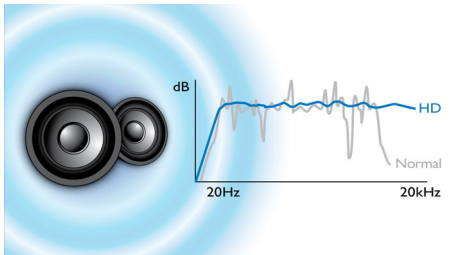

PHILIPS

Destaques

Tecnologia Ambisound

A tecnologia Ambisound produz um som surround multicanais verdadeiramente envolvente com um número reduzido de altifalantes. Proporciona uma experiência sonora imersiva de 5.1 independentemente da posição ou do tamanho/dimensões da sala e sem a confusão de múltiplos fios e altifalantes. Através de uma combinação de efeitos psico-acústicos, de um conjunto de processamento e do posicionamento do controlador num ângulo preciso, o Ambisound oferece-lhe mais som com menos altifalantes.

Altifalantes HD

Concebidos para serem compatíveis com a nossa tecnologia Ambisound, estes cones de altifalantes HD são concebidos geometricamente para controlar o padrão de directividade de forma otimizada. Ao utilizarem os novos cones de altifalantes compactos tratados com fibras densas, os altifalantes têm capacidade para reproduzir os detalhes mais subtis das fontes de alta definição mais exigentes. Agora pode desfrutar de um som cristalino e sem distorções com todas as fontes.

Dolby TrueHD e DTS HD

O Dolby TrueHD oferece-lhe 7.1 canais e áudio de alta resolução DTS-HD com o melhor som dos seus discos Blu-ray. O som reproduzido é praticamente indistinguível do som de um estúdio de gravação, pelo que ouvirá o que os artistas tinham em mente. O som de alta resolução DTS-HD e Dolby TrueHD completa a sua experiência de entretenimento em alta definição.