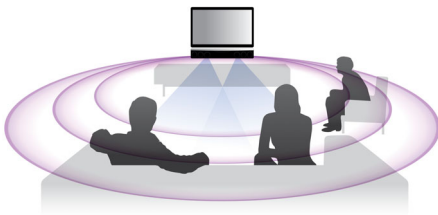

Philips
Sistema de Cinema em
Casa HD com tecnologia
Ambisound

Reprodução de discos Blu-ray

HTS8160B

Som surround de alta definição sem confusões

Abra as portas de sua casa ao cinema

Desfrute de um som surround multicanal com qualidade de cinema sem altifalantes e fios à sua volta. A Philips SoundBar com Ambisound incorpora um sistema completo e cinema em casa, incluindo reprodução de alta definição de discos Blu-Ray numa só unidade.

Concebido para melhorar o espaço que habita

- Pannel táctil para reprodução e controlo do volume intuitivos
- Design elegante com acabamento em alumínio e painéis em vidro

Ligue e aprecie todo o seu entretenimento

- Reprodução de discos Blu-ray para imagens nítidas em Full HD a 1080p
- BD-Live (Perfil 2.0) para desfrutar de conteúdos de bónus em Blu-ray
- Deep Color para imagens vivas com mil milhões de cores
- x.v.Color transporta cores mais naturais para vídeos de câmaras HD
- Base opcional para uma reprodução cómoda a partir do seu iPod

PHILIPS

Destaques

Tecnologia Ambisound

A tecnologia Ambisound produz um som surround multicanais verdadeiramente envolvente com um número reduzido de altifalantes. Proporciona uma experiência sonora imersiva de 5.1 independentemente da posição ou do tamanho/dimensões da sala e sem a confusão de múltiplos fios e altifalantes. Através de uma combinação de efeitos psico-acústicos, de um conjunto de processamento e do posicionamento do controlador num ângulo preciso, o Ambisound oferece-lhe mais som com menos altifalantes.