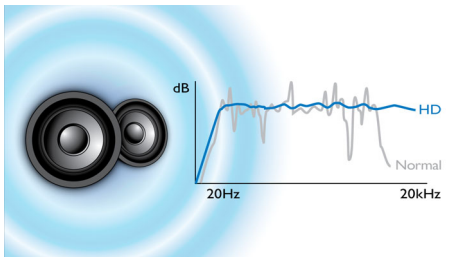

Haut-parleurs HD

Spécialement étudiés pour compléter notre technologie Ambisound, ces haut-parleurs HD en forme de cône ont été conçus de façon géométrique afin de contrôler le mode directif optimal. Extrêmement compacts et denses, ces cônes innovants faits de fibre traitée permettent aux haut-parleurs de reproduire dans les moindres détails le son provenant de sources HD. Profitez désormais d'une distorsion moindre et d'un son cristallin avec tout type de source.