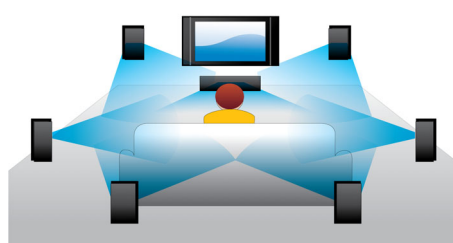

Dolby TrueHD et DTS-HD

Les technologies DTS-HD High Resolution Audio et Dolby TrueHD et les 7.1 canaux restituent le son de haute qualité des disques Blu-ray. Le son retransmis est en tout point identique à la maquette studio : vous entendez donc ce que les créateurs souhaitaient vous faire entendre. Les technologies DTS-HD High Resolution Audio et Dolby TrueHD améliorent ainsi votre expérience de la haute définition.