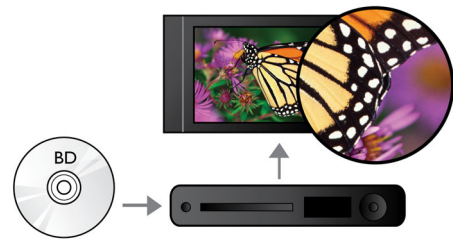

Lecture de disques Blu-ray

Les disques Blu-ray peuvent prendre en charge des données ainsi que des images haute définition de 1920 x 1080p. Les scènes sont plus réalistes, les mouvements plus fluides et les images extrêmement nettes. Le format Blu-ray permet également de restituer un son Surround non compressé pour que votre expérience sonore soit incroyablement réaliste. La capacité de stockage des disques Blu-ray permet l'intégration de nombreuses fonctions interactives. La navigation simplifiée lors de la lecture et d'autres fonctionnalités telles que des menus pop-up apportent une nouvelle dimension au Home Cinéma.

« CES Innovations Award 2007 »

Honneurs
N/A

Logo « Produit Vert » Philips

Les produits verts de Philips permettent de réduire les coûts, la consommation d'énergie et les émissions de CO2. Comment ? En rendant possible une amélioration environnementale significative dans un ou plusieurs de nos champs d'actions écologiques clés (efficacité énergétique, conditionnement, substances dangereuses, poids, recyclage, recyclabilité et durabilité).

CNET (Best of CES) Award - Équipements audio

Best of CES
CNET

Prix Red Dot

Prix Red Dot : conception de produit 2010

La barre de son HTS8160B est un système Home Cinéma avec lecteur Blu-ray intégré. Avec ses matériaux et finitions de haute qualité mettant en valeur ses différentes fonctions, ce produit dégage une grande élégance. Contrairement aux solutions 5.1, il n'est pas nécessaire d'acheminer des câbles autour de la pièce, et ce système se fond dans tous les décors. Grâce à la technologie Ambisound de Philips, le son des films et de la musique est totalement immersif.

x.v.Colour