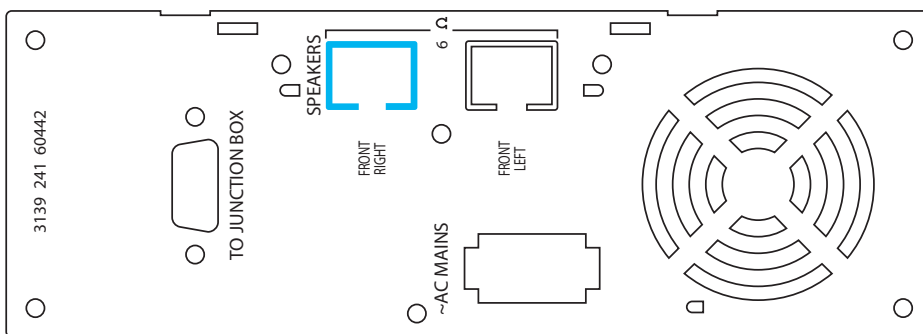

Tärkeimmät ominaisuudet

SonoWave

SonoWave Surround -äänijärjestelmä, jossa on monikanavainen vahvistin, käyttää edistynyttä digitaalista äänenkäsittelytekniikkaa, joka tuottaa monikanavaisen Surround-äänien pienemmällä määrällä kaiuttimia. Sijoittamalla itsenäiset ohjaimet tarkkaan kulmaan ääni heijastuu läpi koko huoneen ja luo vahvan monikanavaisen Surround-äänikokemuksen.

Progressive Scan -toiminto

Progressive Scan -toiminto kaksinkertaistaa kuvan pystysuuntaisen tarkkuuden, jolloin kuva terävöityy huomattavasti. Tavallisesti parittomien juovien kenttä lähetetään ensin ja parillisten juovien kenttä sen jälkeen, mutta Progressive Scan -toiminto piirtää molemmat kentät samanaikaisesti. Tällöin kuva muodostuu heti täydellisenä kaikessa tarkkuudessaan, silmä ei erota juovarakennetta ja kuva näkyy terävänä.

Johdot siististi pois tieltä

Siistin ja näppärän johtojenhallintajärjestelmän avulla voit järjestää liitäntäjohtot laitteeseen ergonomisesti muotoillun liittimen avulla.

Julkaisupäivä 2009-01-21

Versio: 1.0.3