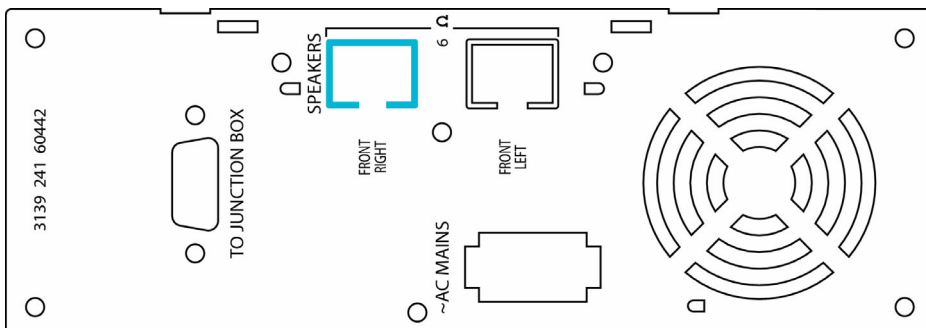

Anschlüsse

- Weitere Anschlüsse: SCART1 (FBAS, S-Video/

RGB-Ausgang), Progressiver Komponenten-Videoausgang, Analog. linker/rechter Audio-Eingang, Koaxialer Digital-Eingang, UKW-Antenne

Komfort

- Schutz von Minderjährigen: Elterliche Kontrollmöglichkeit
- Fernbedienung: Multifunktional

Leistung

- Stromversorgung: 110 bis 240 V, 50/60 Hz
- Standby-Stromverbrauch: < 1 W

Lautsprecher

- Satellitenlautsprecher: Magnetisch abgeschirmte Vorderseite
- Satellitenlautsprecher-Frequenzber.: 120 bis 20.000 Hz
- Satellitenlautsprecher-Impedanz: 6 Ohm
- Satellitenlautsprecher-Treiber: 25 mm Konischer-Hochtöner, 76 mm Mid-Range-Woofer
- Subwoofer-Frequenzbereich: 30 bis 120 Hz
- Subwoofer-Impedanz: 3 Ohm
- Subwoofer-Treiber: 165 mm Hochleistungs-Woofer

Zubehör

- Mitgeliefertes Zubehör: Scart-Kabel, UKW-Antenne, Netzkabel, Verbindungskabel, Fernbedienung, Wandhalterung, Schrauben für Wandmontage x 2, Benutzerhandbuch, Schnellstartanleitung, Garantiezertifikat

Abmessungen

- Abmessungen Gerät (B x H x T): 251 x 277 x 134 mm
- Gerätegewicht: 2,8 kg
- Abmessungen Surround Sound-Lautsprecher (B x H x T): 350 x 140 x 134 mm
- Gewicht des Surround-Lautsprechers: 1,15 kg
- Abmessungen Subwoofer (B x H x T): 600 x 411 x 216 mm
- Gewicht des Subwoofers: 9 kg
- Abmessungen Verpackung (B x H x T): 664 x 350 x 464 mm
- Gewicht (inkl. Verpackung): 18,2 kg

Ausstellungsdatum
2018-04-11

Version: 1.0.3

12 NC: 9073 100 12945
EAN: 87 10895 91380 5

© 2018 Koninklijke Philips N.V.
Alle Rechte vorbehalten.

Technische Daten können ohne vorherige Ankündigung geändert werden. Die Marken sind Eigentum von Koninklijke Philips N.V. oder der jeweiligen Firmen.

www.philips.com