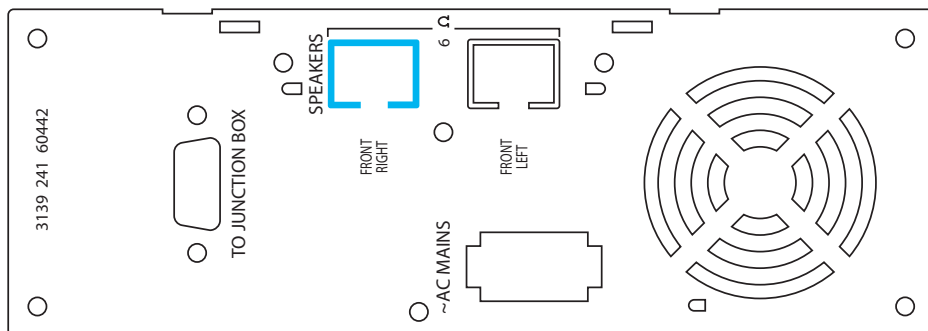

Zvýraznění výrobku

SonoWave

Systém SonoWave Surround Sound, podporovaný vícekanálovým zesilovačem, využívá pokročilou digitální technologii zpracování zvuku, která nabízí vícekanálový prostorový zvuk z méně reproduktorů. Umístěním nezávislých ovladačů v přesných úhlech se v místnosti jakéhokoliv tvaru a velikosti šíří efektní vícekanálový prostorový zvuk.

Progressive Scan

Technologie Progressive Scan zajišťuje dvojnásobné vertikální rozlišení obrazu a poskytuje tak mnohem ostřejší obraz. Místo toho, aby se na obrazovku nejdříve vysílal pásník s lichými řádky a poté pásník se sudými řádky, jsou oba pásníky zapsány současně. V každém okamžiku je tak vytvářen obraz v plném rozlišení. Při takové rychlosti vnímá oko ostřejší obraz bez chvění rádek.

Přehledné a chytré uspořádání kabeláže

Systém přehledného a chytrého uspořádání kabeláže umožňuje správu kabelových připojení přes ergonomicky navržené rozhraní.

Datum vydání 2009-01-22

Verze: 1.0.3

12 NC: 9073 100 12945
EAN: 87 10895 91380 5