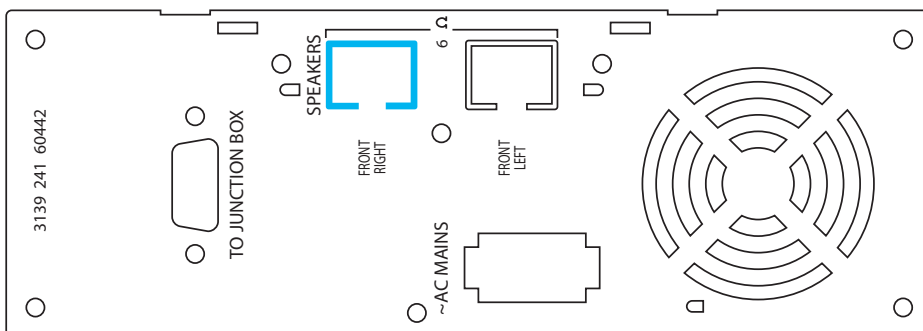

Умно и спретнато подреждане на кабелите

Системата за умно и спретнато подреждане на кабелите ви позволява да управлявате кабелните връзки с помощта на ергономично проектиран интерфейс.

Дата на издаване
2009-01-21