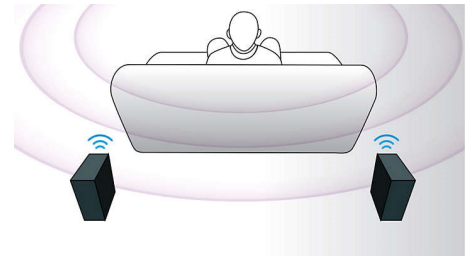

全高清 3D 蓝光

在您自己的家里，尽享 3D 全高清电视的醉人 3D 电影。主动式 3D 技术，采用最新一代的快速切换显示屏，以 1080 x 1920 全高清分辨率，洞悉现实的深度和真实细节。您可以借助带左右透镜的特殊眼镜体验 3D 影像。它自动以特定的时间打开和关闭与交替影像同步的左右透镜，在家庭影院中营造全高清的 3D 观赏体验。蓝光技术所带来的卓越 3D 电影，提供众多优质内容选择。蓝光还能够提供无压缩的环绕声，从而带给您无比真实的音频体验。

HDMI 集线器

HDMI 集线器提供额外的 HDMI 端口，可让您将其他设备（例如游戏控制台或高清机顶盒）方便地连接至家庭影院。通过 HDMI 集线器连接设备，您可以享受到高清音质和画面，尽情体验完美的娱乐影音。

智能电视

结合 Smart TV，飞利浦家庭影院和蓝光播放机为您提供一系列先进功能，包括 Net TV、SimplyShare 互联易享和 MyRemote。网络电视给您的电视带来了各式各样的在线资讯和娱乐服务，例如随选视频。通过 SimplyShare 互联易享，您可以坐在舒服的沙发上，访问电脑上存储的照片、音乐和电影。通过飞利浦 MyRemote 应用程序，您还可以使用智能手机 / 平板电脑控制您的家庭影院。

用于播放的触摸屏

借助直观的触摸屏控制，您只需轻按前面板上的触敏控件即可控制音量及其它播放选项。

无线后置扬声器选项

无线后置扬声器使您在摆放扬声器时十分自由和灵活。采用无干扰技术开发的无线扬声器可产生全环绕立体声，而没有难看的电线连接。

规格

声音

- 音效增强: 自动音量调节器, 数码数字定向逻辑 II, 双倍震撼低音, FullSound 飞声技术, 夜间模式, Surround Plus, 高音和低音控制
- 声音系统: 杜比数字 5.1, 杜比数字 Plus, 杜比 True HD, DTS 数字环绕声, DTS-HD 高分辨率音频, DTS-HD Master Audio
- 低音炮输出功率: 166 瓦
- 均衡器设置: 游戏, 电影, 音乐, 新闻, 原装
- 中置扬声器输出功率: 166 瓦
- 高身扬声器输出功率: 4 x 166 瓦
- 总功率 RMS @ 30% THD: 1000 瓦