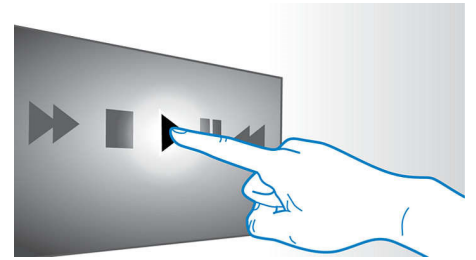

全高清 3D 蓝光

在您自己的家里，尽享 3D 全高清电视的醉人 3D 电影。主动式 3D 技术，采用最新一代的快速切换显示屏，以 1080 x 1920 全高清分辨率，洞悉现实的深度和真实细节。您可以借助带左右透镜的特殊眼镜体验 3D 影像。它自动以特定的时间打开和关闭与交替影像同步的左右透镜，在家庭影院中营造全高清的 3D 观赏体验。蓝光技术所带来的卓越 3D 电影，提供众多优质内容选择。蓝光还能够提供无压缩的环绕声，从而带给您无比真实的音频体验。

HDMI 集线器

HDMI 集线器提供额外的 HDMI 端口，可让您将其他设备（例如游戏控制台或高清机顶盒）方便地连接至家庭影院。通过 HDMI 集线器连接设备，您可以享受到高清音质和画面，尽情体验完美的娱乐影音。

智能电视

结合 Smart TV，飞利浦家庭影院和蓝光播放机为您提供一系列先进功能，包括 Net TV、SimplyShare 互联易享和 MyRemote。网络电视给您的电视带来了各式各样的在线资讯和娱乐服务，例如随选视频。通过 SimplyShare 互联易享，您可以坐在舒服的沙发上，访问电脑上存储的照片、音乐和电影。通过飞利浦 MyRemote 应用程序，您还可以使用智能手机 / 平板电脑控制您的家庭影院。

用于播放的触摸屏

借助直观的触摸屏控制，您只需轻按前面板上的触敏控件即可控制音量及其它播放选项。

无线后置扬声器选项

无线后置扬声器使您在摆放扬声器时十分自由和灵活。采用无干扰技术开发的无线扬声器可产生全环绕立体声，而没有难看的电线连接。

规格

声音

- 音效增强: 自动音量调节器, 数码数字定向逻辑 II, 双倍震撼低音, FullSound 飞声技术, 夜间模式, Surround Plus, 高音和低音控制
- 声音系统: 杜比数字 5.1, 杜比数字 Plus, 杜比 True HD, DTS 数字环绕声, DTS-HD 高分辨率音频, DTS-HD Master Audio
- 低音炮输出功率: 166 瓦
- 均衡器设置: 游戏, 电影, 音乐, 新闻, 原装
- 中置扬声器输出功率: 166 瓦
- 高身扬声器输出功率: 4 x 166 瓦
- 总功率 RMS @ 30% THD: 1000 瓦