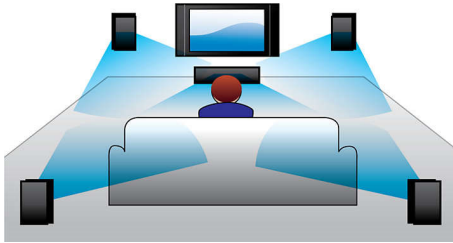

旨在增强您在家的影院体验

- 触摸屏令播放和音量控制更加直观
- 无线后置扬声器选项，令摆放井井有条

轻松享受您的所有影音娱乐

- 全高清 3D 蓝光，营造宛若真实再现的 3D 电影体验
- HDMI 集线器，可连接 HDMI 设备，带给您卓越的音质和画面
- 通过智能电视享受在线服务和访问多媒体内容

PHILIPS

产品亮点

双倍震撼低音

功效强大的扬声器，凭借低音反射系统和双重低音导管，加强低频，令低音更厚实。无论是低柔的轻声细语，或者是浑厚的咆哮轰鸣，您都可清晰感受。

Dolby TrueHD 和 DTS-HD

Dolby TrueHD 和 DTS-HD Master Audio Essential 可从蓝光光盘提供最优质的环绕声音效。所再现的音效可与剧场的音效相媲美，完全展现原声音乐的饱满和细腻。Dolby TrueHD 和 DTS-HD Master Audio Essential 让您的高清娱乐体验趋于完美。

1000W RMS 功率

1000W RMS 功率让影片和音乐呈现非凡的声音感染力

全高清 3D 蓝光

在您自己的家里，尽享 3D 全高清电视的醉人 3D 电影。主动式 3D 技术，采用最新一代的快速切换显示屏，以 1080 x 1920 全高清分辨率，洞悉现实的深度和真实细节。您可以借助带左右透镜的特殊眼镜体验 3D 影像。它自动以特定的时间打开和关闭与交替影像同步的左右透镜，在家庭影院中营造全高清的 3D 观赏体验。蓝光技术所带来的卓越 3D 电影，提供众多优质内容选择。蓝光还能够提供无压缩的环绕声，从而带给您无比真实的音频体验。

HDMI 集线器

HDMI 集线器提供额外的 HDMI 端口，可让您将其他设备（例如游戏控制台或高清机顶盒）方便地连接至家庭影院。通过 HDMI 集线器连接设备，您可以享受到高清音质和画面，尽情体验完美的娱乐影音。

智能电视

结合 Smart TV，飞利浦家庭影院和蓝光播放机为您提供一系列先进功能，包括 Net TV、SimplyShare 互联易享和 MyRemote。网络电视给您的电视带来了各式各样的在线资讯和娱乐服务，例如随选视频。通过 SimplyShare 互联易享，您可以坐在舒服的沙发上，访问电脑上存储的照片、音乐和电影。通过飞利浦 MyRemote 应用程序，您还可以使用智能手机 / 平板电脑控制您的家庭影院。