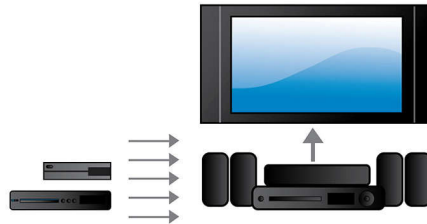

HDMI 集线器

HDMI 集线器提供额外的 HDMI 端口，可让您将其他设备（例如游戏控制台或高清机顶盒）方便地连接至家庭影院。通过 HDMI 集线器连接设备，您可以享受到高清音质和画面，尽情体验完美的娱乐影音。