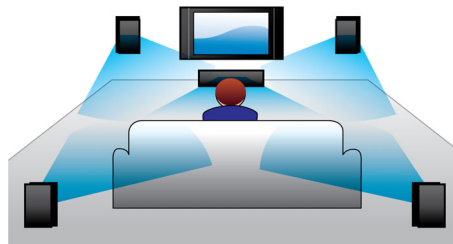

Dolby TrueHD 和 DTS-HD

Dolby TrueHD 和 DTS-HD Master Audio Essential 可从蓝光光盘提供最优质的环绕声音效。所再现的音效可与剧场的音效相媲美，完全展现原声音乐的饱满和细腻。Dolby TrueHD 和 DTS-HD Master Audio Essential 让您的高清娱乐体验趋于完美。