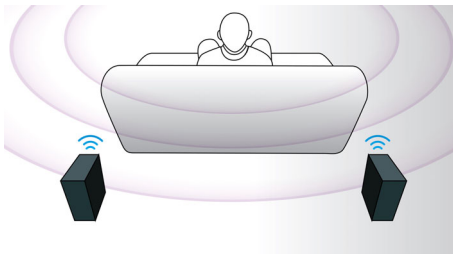

无线后置扬声器选项

无线后置扬声器使您在摆放扬声器时十分自由和灵活。采用无干扰技术开发的无线扬声器可产生全环绕立体声，而没有难看的电线连接。