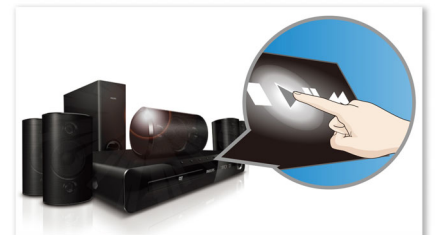

Acabamento moderno e brilhante

Acabamento moderno e brilhante com controles de toque exclusivos