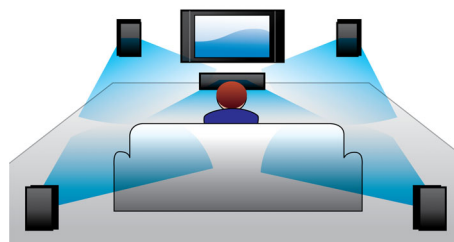

Dolby TrueHD e DTS-HD

O Dolby TrueHD e o DTS-HD Master Audio Essential fornecem o mais puro som de seus discos Blu-ray. O áudio reproduzido é praticamente indistinguível do áudio original gravado em estúdio; portanto, você pode ouvir o que os criadores querem que você ouça. O Dolby TrueHD e o DTS-HD Master Audio Essential completam sua experiência de entretenimento em alta definição.