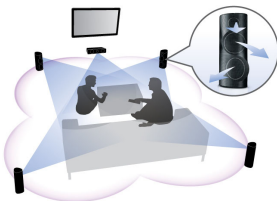

Projetado para aumentar o espaço do ambiente

- Acabamento moderno e brilhante com controles de toque exclusivos

Conecte e divirta-se

- Full HD 3D Blu-ray para uma experiência de cinema 3D verdadeiramente envolvente
- Pronto para áudio traseiro sem fio: menos fios espalhados pela sala
- Reproduz discos Blu-ray 3D, DVDs, VCDs, CDs e dispositivos USB

PHILIPS

Destaques

Full HD 3D Blu-ray

Fique encantado com filmes 3D em sua sala com uma TV Full HD 3D. O Active 3D usa a mais moderna geração de telas de alternância rápida para uma verdadeira sensação de profundidade e realismo com uma resolução Full HD 1080 x 1920. Você vivencia a experiência visual Full HD 3D quando assiste a essas imagens usando óculos especiais com tempo determinado de abertura e fechamento das lentes esquerda e direita em perfeita sincronia com as imagens em alternância. Com os filmes 3D exclusivos em Blu-ray, você conta com uma seleção de conteúdo variada e de alta qualidade. O Blu-ray também fornece som surround não compactado para uma experiência de áudio incrivelmente real.

Caixas acústicas 3D articuladas

As caixas acústicas 3D articuladas dispõem de drivers com angulação para que o som não seja apenas transmitido para a parte frontal, mas também para as laterais, resultando em um som mais difuso para você ter um ponto de audição mais abrangente e um som surround mais envolvente e cinematográfico.