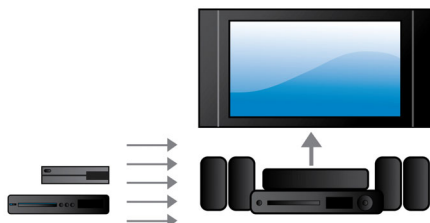

## 全高清 3D 蓝光

在您自己的家里，尽享 3D 全高清电视的醉人 3D 电影。主动式 3D 技术，采用最新一代的快速切换显示屏，以 1080 x 1920 全高清分辨率，洞悉现实的深度和真实细节。您可以借助带左右透镜的特殊眼镜体验 3D 影像。它自动以特定的时间打开和关闭与交替影像同步的左右透镜，在家庭影院中营造全高清的 3D 观赏体验。蓝光技术所带来的卓越 3D 电影，提供众多优质内容选择。蓝光还能够提供无压缩的环绕声，从而带给您无比真实的音频体验。

## HDMI 集线器

HDMI 集线器提供额外的 HDMI 端口，可让您将其他设备（例如游戏控制台或高清机顶盒）方便地连接至家庭影院。通过 HDMI 集线器连接设备，您可以享受到高清音质和画面，尽情体验完美的娱乐影音。