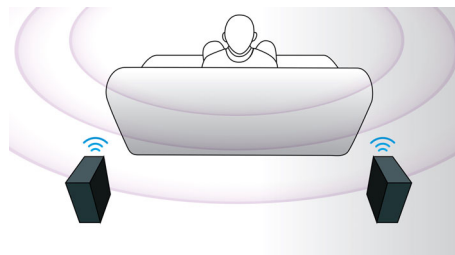

无线后置扬声器选项

无线后置扬声器使您在摆放扬声器时十分自由和灵活。采用无干扰技术开发的无线扬声器可产生全环绕立体声，而没有难看的电线连接。