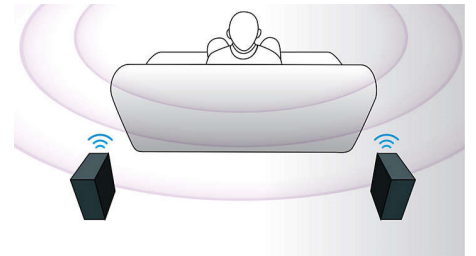

产品亮点

双倍震撼低音

功效强大的扬声器，凭借低音反射系统和双重低音导管，加强低频，令低音更厚实。无论是低柔的轻声细语，或者是浑厚的咆哮轰鸣，您都可清晰感受。

杜比数字

世界领先的数字多声道音频标准 Dolby Digital (杜比数字) 利用了人耳处理声音的习惯，因此您可以体验到具有真实空间感的极高质量的环境立体声。

1000W RMS 功率

1000W RMS 功率让影片和音乐呈现非凡的声音感染力

全能播放

可播放几乎任何媒体格式 - 不管是 DVD、VCD、CD 还是 USB 设备。体验卓越播放能力带来的极致方便性，在舒适的起居室内享受用电视或家庭影院系统共享媒体文件的奢华。

HDMI 提供高清电影

HDMI 是一个可以承载数字高清视频以及数字多声道音频的直接数字连接方式。由于无需转换为模拟信号，它可以产生优异的画面和声音效果，完全不受噪音干扰。您现在能够以真正的高分辨率欣赏标准清晰度的电影，高清分辨率确保了更丰富的细节和更逼真的画面。

EasyLink

EasyLink 让您可以通过一个遥控器控制 DVD 播放机、蓝光光盘播放机、平板影院扬声器、家庭影院和电视等多台设备。它使用 HDMI CEC 行业标准协议，并通过

HDMI 连接线在设备之间共享功能。只需轻触按钮，您就可以同时操控支持 HDMI CEC 的所有连接设备。待机和播放等功能尽在您的掌握之中。

用于播放的触摸屏

借助直观的触摸屏控制，您只需轻按前面板上的触敏控件即可控制音量及其它播放选项。

无线后置扬声器选项

无线后置扬声器使您在摆放扬声器时十分自由和灵活。采用无干扰技术开发的无线扬声器可产生全环绕立体声，而没有难看的电线连接。

小巧身形

迷你机身设计几乎适合任何位置