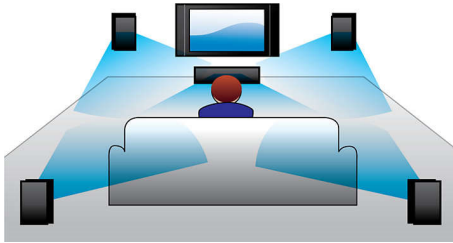

产品亮点

双倍震撼低音

功效强大的扬声器，凭借低音反射系统和双重低音导管，加强低频，令低音更厚实。无论是低柔的轻声细语，或者是浑厚的咆哮轰鸣，您都可清晰感受。

杜比数字

世界领先的数字多声道音频标准 Dolby Digital (杜比数字) 利用了人耳处理声音的习惯，因此您可以体验到具有真实空间感的极高质量的环境立体声。

1000W RMS 功率

1000W RMS 功率让影片和音乐呈现非凡的声音感染力

全能播放

可播放几乎任何媒体格式 - 不管是 DVD、VCD、CD 还是 USB 设备。体验卓越播放能力带来的极致方便性，在舒适的起居室内享受用电视或家庭影院系统共享媒体文件的奢华。

HDMI 提供高清电影

HDMI 是一个可以承载数字高清视频以及数字多声道音频的直接数字连接方式。由于无需转换为模拟信号，它可以产生优异的画面和声音效果，完全不受噪音干扰。您现在能够以真正的高分辨率欣赏标准清晰度的电影，高清分辨率确保了更丰富的细节和更逼真的画面。

EasyLink

EasyLink 让您可以通过一个遥控器控制 DVD 播放机、蓝光光盘播放机、平板影院扬声器、家庭影院和电视等多台设备。它使用 HDMI CEC 行业标准协议，并通过

HDMI 连接线在设备之间共享功能。只需轻触按钮，您就可以同时操控支持 HDMI CEC 的所有连接设备。待机和播放等功能尽在您的掌握之中。

用于播放的触摸屏

借助直观的触摸屏控制，您只需轻按前面板上的触敏控件即可控制音量及其它播放选项。

无线后置扬声器选项

无线后置扬声器使您在摆放扬声器时十分自由和灵活。采用无干扰技术开发的无线扬声器可产生全环绕立体声，而没有难看的电线连接。

小巧身形

迷你机身设计几乎适合任何位置