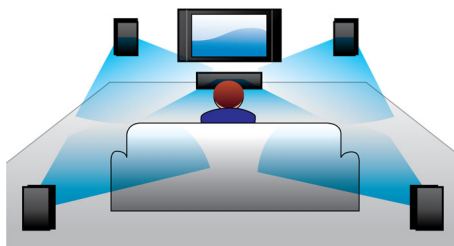

精心设计，提升居住空间品味

- 柔滑高光表面，配搭独特触控技术

连接便捷，尽情欣赏所有娱乐节目

- 可播放 DVD、VCD、CD 和 USB 设备内容
- HDMI 1080p 提升至高清视频，画面更清晰

PHILIPS

产品亮点

3D 全角度扬声器

3D 全角度扬声器配备全角度驱动器，不但能够向正前方传输声音，而且还能向各个侧面发出声音，形成更宽阔的最佳聆听方位，带给您更陶醉和更震撼的影院环绕立体声体验。

800W RMS 功率

800W RMS 功率让影片和音乐呈现非凡的声音感染力

DTS、杜比数字和定向逻辑 II

内置 DTS 和杜比数字解码器通过处理所有六个声道的声音，提供环绕音效体验以及令人叹为观止的环境和动态再现的自然感觉，从而消除了外部解码器的需要。杜比定向逻辑 II 把立体声音源处理成五声道环绕音效。

柔滑高光表面

柔滑高光表面，配搭独特触控技术

HDMI 1080p

HDMI 1080p 像素提升技术能够提供清澈的画面。您现在能够以真正的高清分辨率欣赏标准清晰度的电影，高清分辨率确保了更丰富的细节和更逼真的画面。逐行扫描（在“1080p”中以“p”表示）消除了电视屏幕上常见的线条结构，从而也确保了极致的清晰画面。更令人称道的是，HDMI 传输是纯粹的数字信号传输，能够传输无压缩的数字高清视频以及数字多声道音频，而无需进行模拟 / 数字转换 - 这就再现了原汁原味的图像与声音，完全没有衰减。