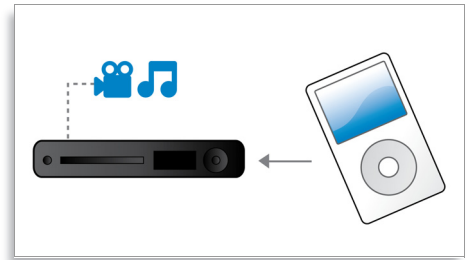

Lecture d'images fixes

- Format de compression des images: JPEG
- Supports de lecture: DVD+R/+RW, CD-R/RW, DVD-R/-RW, Clé Flash USB
- Amélioration de l'image: Rotation, Zoom, Diaporama avec musique

Syntoniseur/Récepteur/Émetteur

- Bandes du syntoniseur: FM

Connectivité

- Connexions avant/latérales: Hi-Speed USB, Entrée de ligne MP3
- Connexions arrière: Sortie HDMI, Sortie vidéo à composantes, Sortie S-Video, Sortie vidéo composite (CVBS), 2 entrées numériques coaxiales, Entrée auxiliaire, Antenne FM, Connecteurs Easy-Fit pour haut-parleurs, 2 entrées optonumériques

Alimentation

- Bloc d'alimentation: 120 V, 60 Hz

Haut-parleurs

- Système de H.-P. satellite: Haut-parleur de graves pleine gamme de 3 po
- Haut-parleur central: Blindage magnétique, 3 voies
- Système de H.-P. central: 1 haut-parleur d'aigus de 2 po, 2 haut-parleurs de graves de 2,5 po
- Système de H.-P. d'extrêmes graves: H.-P. de graves 8 po haute efficacité
- Type de caisson d'extrêmes graves: Passive

Accessoires

- Accessoires inclus: Station d'accueil pour iPod, Télécommande, 2 piles AAA, Câble vidéo CVBS, Antenne FM, Carte d'enregistrement du produit, Guide de démarrage rapide, Manuel d'utilisation, Feuillet de garantie international

Dimensions

- Dimensions de l'appareil (l x H x P): 435 x 70 x 360 mm

Caractéristiques

Connexion de votre iPod

Une connexion unique pour connecter la station d'accueil Philips à votre système de cinéma maison pour y diffuser le contenu de votre baladeur iPod. L'interface utilisateur étendue vous offre également un accès direct pour afficher sur le téléviseur le contenu vidéo de votre iPod.

Date de publication
2013-03-04

Version: 2.1.3

12 NC: 8670 000 51163
UPC: 6 09585 16796 4

© 2013 Koninklijke Philips Electronics N.V.
Tous droits réservés.

Les caractéristiques sont sujettes à modification sans préavis. Les marques commerciales sont la propriété de Koninklijke Philips Electronics N.V. ou de leurs détenteurs respectifs.

www.philips.com