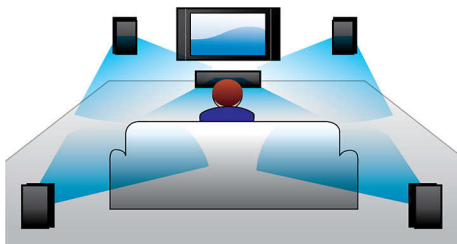

可选 WiFi 附件

无线连接至互联网的可选 WiFi 附件

音频输入

借助音频输入，您只需将 iPod/iPhone/iPad、MP3 播放器或便携式电脑连接到家庭影院，便可直接从这些设备上播放音乐。将音频设备连接至音频输入插口便可通过飞利浦家庭影院系统的卓越音质享受您的音乐。

EasyLink

EasyLink 让您可以通过一个遥控器控制 DVD 播放机、蓝光光盘播放机、平板影院扬声器、家庭影院和电视等多台设备。它使用 HDMI CEC 行业标准协议，并通过 HDMI 连接线在设备之间共享功能。只需轻触按钮，您就可以同时操控支持 HDMI CEC 的所有连接设备。待机和播放等功能尽在您的掌握之中。

Dolby TrueHD 和 DTS-HD

Dolby TrueHD 和 DTS-HD Master Audio Essential 可从蓝光光盘提供最优质的环绕声音效。所再现的音效可与剧场的音效相媲美，完全展现原声音乐的饱满和细腻。Dolby TrueHD 和 DTS-HD Master Audio Essential 让您的高清娱乐体验趋于完美。

访问 YouTube 和 Picasa

即刻在电视上播放 YouTube 视频和 Picasa 照片。甚至无需打开电脑，就能在大屏幕上观看大量在线视频。只需确保蓝光光盘播放机或家庭影院系统连接至互联网（通过 Wi-Fi 无线或将线缆连接 LAN 连接器），即可坐下欣赏高品质 YouTube 视频和 Picasa 照片。（内容是否可被访问与您所在地区的网络有关。）