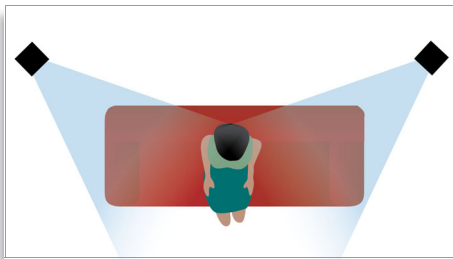

产品亮点

无线后置扬声器

无线后置扬声器使您在摆放扬声器时十分自由和灵活。采用无干扰技术开发的无线扬声器可产生全环绕立体声，而没有难看的电线连接。