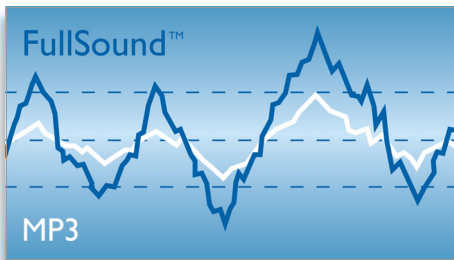

DoubleBASS 双倍震撼低音

DoubleBASS 双倍震撼低音确保您可以听到迷你型低音扬声器发出的最低频的声音。它能够捕捉到低音频率并在低音扬声器的可听范围内重新改造，从而提供更震撼、更华丽的音效，给您带来丰富饱满的聆听体验。

飞声™ 音效技术

飞利浦革新的飞声音效技术能够忠实再现 MP3 压缩音乐的声音细节，极大地丰富和增强音乐效果，让您体验到无失真的 CD 级音质。飞声音效技术基于音频后期处理算法，它结合了飞利浦在重现音乐方面的著名专业技术和新一代数字信号处理器 (DSP)，因而能够产生更饱满、更深沉、更震撼的低音效果，更清晰的歌声和乐器声，以及更丰富的细节音效。重新发现 MP3 压