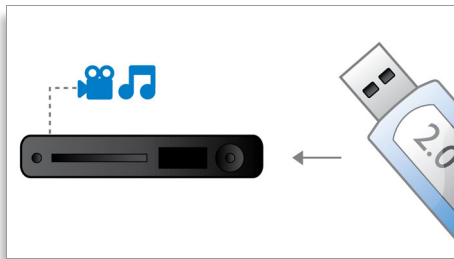

高速 USB 2.0 连接

USB 接口是连接电脑、电脑外设和消费电子设备所广泛采用的一种连接协议标准。高速 USB 设备的数据传输速度高达 480 Mbps - 远高于原始 USB 的速度 12 Mbps。使用高速 USB 2.0 连接，只需插入 USB 设备，选择影片、音乐或照片即可立刻播放。