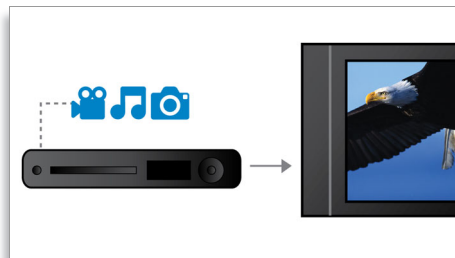

全能播放

可播放几乎任何媒体格式 - 不管是 WMV、DivX、MP3 还是 JPEG。体验卓越播放能力带来的极致方便性，在舒适的起居室内享受电视或家庭影院系统共享媒体文件的奢华。