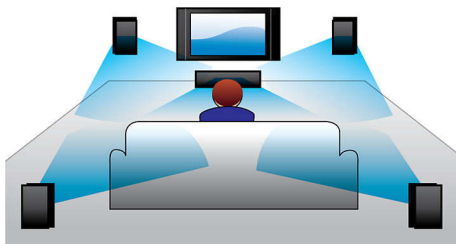

旨在增强您在家的影院体验

- 现代设计，与您的家庭环境相得益彰

PHILIPS

产品亮点

600W RMS 功率

600W RMS 功率让影片和音乐呈现非凡的声音感染力

全高清 3D 蓝光

在您自己的家里，尽享 3D 全高清电视的醉人 3D 电影。主动式 3D 技术，采用最新一代的快速切换显示屏，以 1080 x 1920 全高清分辨率，洞悉现实的深度和真实细节。您可以借助带左右透镜的特殊眼镜体验 3D 影像。它自动以特定的时间打开和关闭与交替影像同步的左右透镜，在家庭影院中营造全高清的 3D 观赏体验。蓝光技术所带来的卓越 3D 电影，提供众多优质内容选择。蓝光还能够提供无压缩的环绕声，从而带给您无比真实的音频体验。

Dolby TrueHD 和 DTS-HD

Dolby TrueHD 和 DTS-HD Master Audio Essential 可从蓝光光盘提供最优质的环绕声音效。所再现的音效可与剧场的音效相媲美，完全展现原声音乐的饱满和细腻。Dolby TrueHD 和 DTS-HD Master Audio Essential 让您的高清娱乐体验趋于完美。

通过 DivX Plus HD 认证

蓝光光盘播放机和 / 或 DVD 播放机上的 DivX Plus HD 提供最先进的 DivX 技术，让您直接在飞利浦高清电视或电脑上欣赏来自互联网的高清视频和电影。DivX Plus HD 不但支持 DivX Plus 内容播放（H.264 HD 视频，包括通过 MKV 文件容器提供的高质量 AAC 音频），同时还支持上一版本的 DivX 视频，分辨率最高可达 1080p。DivX Plus HD 是真正的高清数字视频。

智能电视

结合 Smart TV，飞利浦家庭影院和蓝光播放机可为您提供一系列先进功能，包括 Net TV、SimplyShare 互联易享和 MyRemote。网络电视给您的电视带来了各式各样的在线资讯和娱乐服务，例如随选视频。通过 SimplyShare 互联易享，您可以坐在舒服的沙发上，访问电脑上存储的照片、音乐和电影。通过飞利浦 MyRemote 应用程序，您还可以使用智能手机 / 平板电脑控制您的家庭影院。

音频输入

借助音频输入，您只需将 iPod/iPhone/iPad、MP3 播放器或便携式电脑连接到家庭影院，便可直接从这些设备上播放音乐。将音频设备连接至音频输入插口便可通过飞利浦家庭影院系统的卓越音质享受您的音乐。

现代设计

现代设计，与您的家庭环境相得益彰

规格

声音

- 音效增强：夜间模式，高音和低音控制
- 声音系统：杜比数字 5.1, 杜比数字 Plus, 杜比 True HD, DTS 数字环绕声, DTS-HD 高分辨率音频, DTS-HD Master Audio Essential
- 低音炮输出功率：100 瓦
- 均衡器设置：游戏, 电影, 音乐, 新闻, 原装
- 中置扬声器输出功率：100 瓦
- 卫星扬声器输出功率：4 x 100 瓦
- 总功率 RMS @ 30% THD: 600 瓦