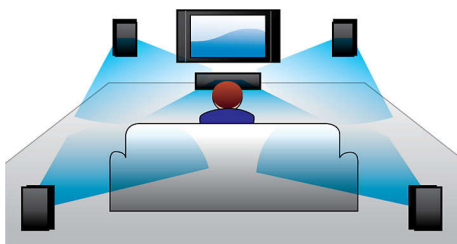

Dolby TrueHD 和 DTS-HD