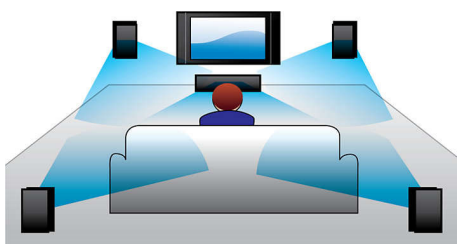

杜比数字

世界领先的数字多声音频标准 Dolby Digital (杜比数字) 利用了人耳处理声音的习惯, 因此您可以体验到具有真实空间感的极高质量的环境立体声。