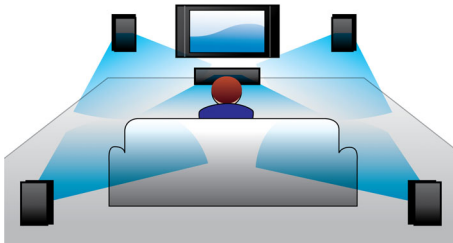

Conçu pour agrémenter votre espace

- Conception moderne harmonisée avec votre intérieur

Divertissez-vous en toute décontraction

- Lecture des DVD, VCD, CD et des dispositifs USB
- HDMI pour des films en haute définition et la qualité d'image
- Entrée audio pour profiter de la musique de votre iPod, de votre iPhone ou de votre lecteur MP3
- EasyLink pour commander les périphériques HDMI CEC avec une seule télécommande

PHILIPS

Caractéristiques

Puissance de sortie 300 W eff.

La puissance de sortie 300 W eff. offre une excellente qualité sonore pour les films et la musique.

Dolby Digital

Le Dolby Digital, la principale norme audio numérique multicanal, exploite la façon dont l'oreille humaine traite les sons et offre ainsi un son ambiophonique d'une qualité exceptionnelle, enrichi de repères spatiaux d'un grand réalisme.

HDMI pour les films HD

Le HDMI offre une connexion numérique directe prenant en charge la vidéo haute définition numérique ainsi que le son numérique multicanal. La conversion en signaux analogiques étant éliminée, vous obtenez des images parfaites et un son de qualité, ne présentant aucune irrégularité. Vous pouvez dorénavant regarder des films en définition standard en haute définition et obtenir une image plus détaillée et plus réaliste.

Entrée audio

L'entrée audio vous permet de facilement lire la musique de votre iPod, de votre iPhone, de votre iPad, de votre lecteur MP3 ou de votre ordinateur portable par un simple branchement sur la prise d'entrée audio de votre cinéma maison Philips de façon à profiter de sa qualité de son supérieure.