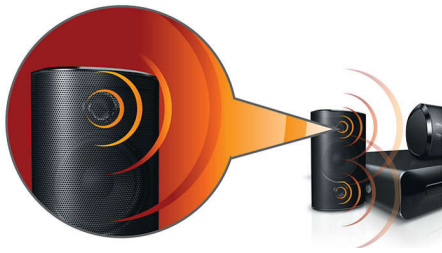

产品亮点

带低音导管的强劲扬声器

强劲的扬声器，低音导管带来卓越音质