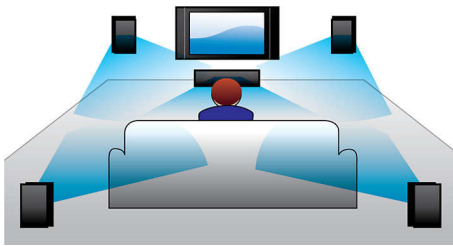

## 杜比数字和定向逻辑 II

内置杜比数字解码器通过处理所有六个声道的声音，提供环绕音效体验以及令人叹为观止的环境和动态再现的自然感觉，从而消除了外部解码器的需要。杜比定向逻辑 II 把立体声音源处理成五声道环绕音效。