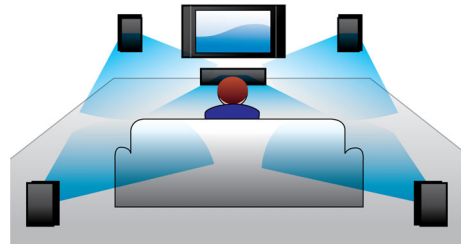

声音

- 均衡器设置：动作，简约欧式，音乐会，戏剧，爵士，摇滚，运动
- 音效增强：夜间模式
- 声音系统：杜比数字 5.1, 立体声
- 总功率 RMS @ 30% THD: 150 瓦

调谐器 / 接收 / 发送

- 调谐波段：FM
- 预设频道数：40

产品亮点

杜比数字

世界领先的数字多声道音频标准 Dolby Digital (杜比数字) 利用了人耳处理声音的习惯，因此您可以体验到具有真实空间感的极高质量的环绕立体声。