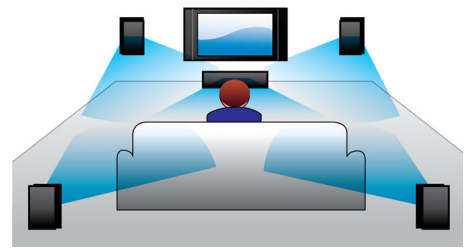

规格

附件

- 随附的附件：遥控器电池，FM 天线，快速入门指南，遥控器，支架螺钉 x 2，用户手册，视频线缆，全球保修单

音频播放

- 压缩格式：MP3, WMA
- MP3 比特率：32 - 320kbps

静态照片播放

- 压缩格式：JPEG
- 画面效果增强：旋转，带音乐播放的幻灯片放映，缩放

视频播放

- 压缩格式：DivX Ultra, MPEG1, MPEG2, MPEG4, WMV SD, XviD
- 光盘播放系统：NTSC, PAL

光学播放媒体

- 可播放光盘：CD, CDDA, CD-R/CD-RW, DVD, DVD +R/+RW, DVD -R/-RW, SVCD, VCD

文件格式

- 音频：mp3, wma
- 图片：JPEG
- 视频：avi, divx, mpeg, mpg

连接

- 前接 / 侧接：USB
- 背面连接：AUX IN 1, 插接式扬声器接口，分量视频输出，复合视频 (CVBS) 输出，FM 天线插孔

尺寸

- 主装置（宽 x 高 x 厚）：360 x 58 x 303 毫米
- 主装置重量：2.3 千克
- 高身扬声器（宽 x 高 x 厚）：254 x 1001 x 254 毫米

- 卫星扬声器重量：3.71 千克
- 卫星扬声器线缆长度：2 米
- 低音扬声器（宽 x 高 x 厚）：123 x 309 x 369 毫米
- 超低音扬声器重量：3.81 千克
- 低音扬声器线缆长度：2 米
- 包装（宽 x 高 x 厚）：400 x 400 x 1100 毫米
- 重量（含包装）：15.58 千克

扬声器

- 扬声器类型：2 个卫星扬声器
- 每个卫星扬声器的驱动器：1 x 3 英寸全频低音扬声器
- 附属扬声器频率范围：150 - 20k 赫兹
- 附属扬声器阻抗：3 欧姆
- 超低音扬声器类型：有源
- 低音炮：1 x 6.5 英寸低音扬声器
- 超低音扬声器频率范围：20 - 150 赫兹
- 超低音扬声器阻抗：12 欧姆

电源

- 功耗：50 瓦
- 电源：110-240V, 50/60 Hz
- 待机功耗：< 0.9 瓦

声音

- 均衡器设置：动作，简约欧式，音乐会，戏剧，爵士，摇滚，运动
- 频率响应：20 - 20k 赫兹
- 信噪比：> 65 dB
- 音效增强：夜间模式
- 声音系统：杜比数字 5.1, 立体声
- 总功率 RMS @ 30% THD: 150 瓦

调谐器 / 接收 / 发送

- 调谐波段：FM
- 预设频道数：40

产品亮点

杜比数字

世界领先的数字多声道音频标准 Dolby Digital (杜比数字) 利用了人耳处理声音的习惯，因此您可以体验到具有真实空间感的极高质量的环绕立体声。