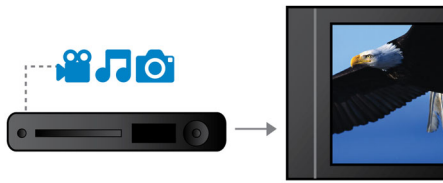

产品亮点

全能播放

可播放几乎任何媒体格式 - 不管是 DivX、MP3、WMA 还是 JPEG。体验卓越播放能力带来的极致方便性，在舒适的起居室内享受电视或家庭影院系统共享媒体文件的奢华。