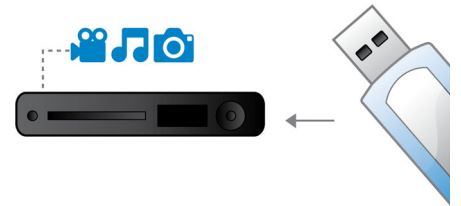

飞利浦
DVD 播放机

HTP3300

播放 DVD 或 USB 内容，多媒体随意欣赏

它可为您提供完美、逼真的画质并可播放几乎所有光盘，是您梦寐以求的播放机！飞利浦 DVD 播放机为您提供了极佳的影音娱乐体验。

身临其境般的音频和视频效果

- 12 位 /108MHz 视频处理，成像清晰自然

连接并享受多种音源

- USB 媒体连接，可播放 USB 闪存盘中的媒体

通过 DivX 认证

借助 DivX 支持，您可以在您舒适的客厅中享受经 DivX 编码的视频。DivX 媒体格式是一种基于 MPEG4 的视频压缩技术，其可以让您将诸如电影、影视预告片及音乐电视等大容量文件存储在 CD-R/RW 和 DVD 可刻录光盘上。

USB 媒体连接技术

通用串行总线 (USB) 是连接电脑、外围设备和消费电子设备所广泛采用的一种协议标准。通过 USB 媒体连接，只需插入 USB 设备，选择影片、音乐或照片，即可播放。