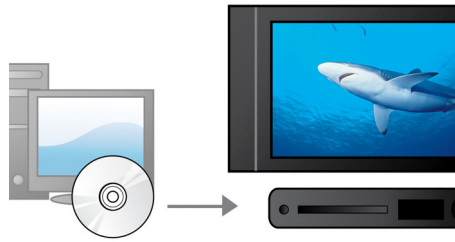

飞利浦
DVD 播放机

HTP3300

播放 DVD 或 USB 内容，多媒体随意欣赏

它可为您提供完美、逼真的画质并可播放几乎所有光盘，是您梦寐以求的播放机！飞利浦 DVD 播放机为您提供了极佳的影音娱乐体验。

身临其境般的音频和视频效果

- 12 位 /108MHz 视频处理，成像清晰自然

连接并享受多种音源

- USB 媒体连接，可播放 USB 闪存盘中的媒体

通过 DivX 认证

借助 DivX 支持，您可以在您舒适的客厅中享受经 DivX 编码的视频。DivX 媒体格式是一种基于 MPEG4 的视频压缩技术，其可以让您将诸如电影、影视预告片及音乐电视等大容量文件存储在 CD-R/RW 和 DVD 可刻录光盘上。

USB 媒体连接技术

通用串行总线 (USB) 是连接电脑、外围设备和消费电子设备所广泛采用的一种协议标准。通过 USB 媒体连接，只需插入 USB 设备，选择影片、音乐或照片，即可播放。