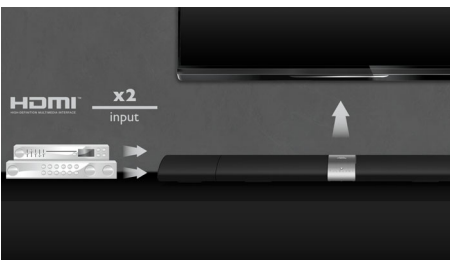

HDMI x2

Απολαύστε τρισδιάστατη αναπαραγωγή που κόβει την ανάσα και πεντακάθαρο ήχο 5.1 ή 7.1, συνδέοντας απλώς την έξοδο ήχου

HDMI x 2 της συσκευής αναπαραγωγής με το μη τρισδιάστατο δέκτη AV.