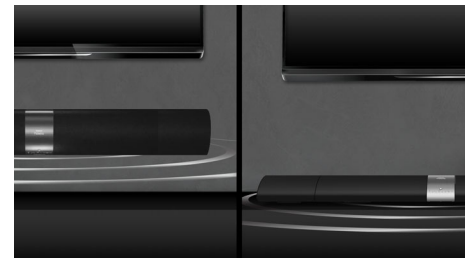

Αισθητήρας προσανατολισμού

Η ποιότητα της ηχητικής εμπειρίας εξαρτάται από τον τρόπο τοποθέτησης του SoundBar στο χώρο. Για καλή σας τύχη, το συγκεκριμένο σύστημα συνοδεύεται από έναν έξυπνο αισθητήρα αυτόματου προσανατολισμού, ο οποίος βελτιώνει αμέσως την ποιότητα του ήχου ανιχνεύοντας αν το SoundBar είναι τοποθετημένο οριζόντια ή κάθετα. Επομένως, είτε επιλέξετε να τοποθετήσετε το SoundBar σε ράφι είτε να το αναρτήσετε σε τοίχο, μπορείτε να είστε βέβαιοι ότι θα απολαμβάνετε πάντα μια εκπληκτική ηχητική εμπειρία.