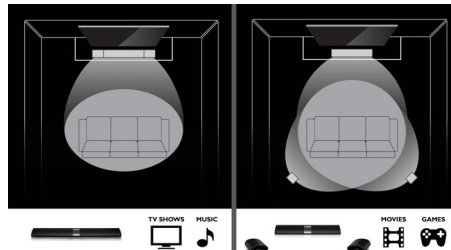

HDMI x2

Απολαύστε τρισδιάστατη αναπαραγωγή που κόβει την ανάσα και πεντακάθαρο ήχο 5.1 ή 7.1, συνδέοντας απλώς την έξοδο ήχου

HDMI x 2 της συσκευής αναπαραγωγής με το μη τρισδιάστατο δέκτη AV.

Bluetooth

Το Bluetooth είναι μια τεχνολογία ασύρματης επικοινωνίας μικρής εμβέλειας, σταθερή και ενεργειακά αποδοτική. Η τεχνολογία επιτρέπει εύκολη ασύρματη σύνδεση με άλλες συσκευές Bluetooth, ώστε να μπορείτε να ακούτε την αγαπημένη σας μουσική από οποιοδήποτε smartphone, tablet ή φορητό υπολογιστή, καθώς και από iPod ή iPhone, σε ηχείο με δυνατότητα Bluetooth.

Surround on Demand

Βυθιστείτε σε εξαιρετικό ήχο Surround όποια στιγμή θέλετε. Απλά αφαιρέστε τα ασύρματα ηχεία Surround από την κύρια μονάδα SoundBar και τοποθετήστε τα στο βάθος του δωματίου για να απολαύσετε την απόλυτη

Αισθητήρας προσανατολισμού

Η ποιότητα της ηχητικής εμπειρίας εξαρτάται από τον τρόπο τοποθέτησης του SoundBar στο χώρο. Για καλή σας τύχη, το συγκεκριμένο σύστημα συνοδεύεται από έναν έξυπνο αισθητήρα αυτόματου προσανατολισμού, ο οποίος βελτιώνει αμέσως την ποιότητα του ήχου ανιχνεύοντας αν το SoundBar είναι τοποθετημένο οριζόντια ή κάθετα. Επομένως, είτε επιλέξετε να τοποθετήσετε το SoundBar σε ράφι είτε να το αναρτήσετε σε τοίχο, μπορείτε να είστε βέβαιοι ότι θα απολαμβάνετε πάντα μια εκπληκτική ηχητική εμπειρία.