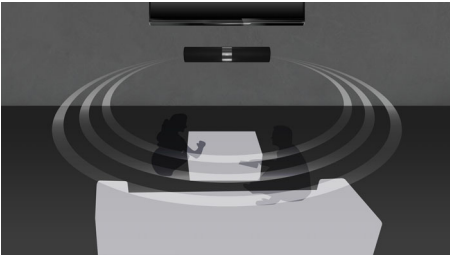

Συνδεθείτε και απολαύστε ψυχαγωγία

- Συνδεθείτε σε HDMI x 2 για άψογη ποιότητα εικόνας και ήχου
- Ασύρματη μετάδοση μουσικής μέσω Bluetooth

PHILIPS
Fidelio

Χαρακτηριστικά

Ήχος Virtual Surround

Ο ήχος Virtual Surround της Philips παράγει πλούσιο και καθηλωτικό ήχο surround από ένα σύστημα που αποτελείται από λιγότερα από πέντε ηχεία. Ιδιαίτερα εξελιγμένοι αλγόριθμοι χώρου δημιουργούν πιστά αντίγραφα των ηχητικών χαρακτηριστικών που ισχύουν σε ένα ιδανικό περιβάλλον 5.1 καναλιών. Μετατρέπει οποιαδήποτε στερεοφωνική πηγή υψηλής ποιότητας σε ρεαλιστικό, πολυκάναλο surround ήχο. Δεν χρειάζεται να προμηθευτείτε επιπλέον ηχεία, καλώδια ή βάσεις ηχείων για να απολαύσετε ήχο που γεμίζει το δωμάτιο.

Surround on Demand

Βυθιστείτε σε εξαιρετικό ήχο Surround όποια στιγμή θέλετε. Απλά αφαιρέστε τα ασύρματα ηχεία Surround από την κύρια μονάδα SoundBar και τοποθετήστε τα στο βάθος του δωματίου για να απολαύσετε την απόλυτη

Αισθητήρας προσανατολισμού

Η ποιότητα της ηχητικής εμπειρίας εξαρτάται από τον τρόπο τοποθέτησης του SoundBar στο χώρο. Για καλή σας τύχη, το συγκεκριμένο σύστημα συνοδεύεται από έναν έξυπνο αισθητήρα αυτόματου προσανατολισμού, ο οποίος βελτιώνει αμέσως την ποιότητα του ήχου ανιχνεύοντας αν το SoundBar είναι τοποθετημένο οριζόντια ή κάθετα. Επομένως, είτε επιλέξετε να τοποθετήσετε το SoundBar σε ράφι είτε να το αναρτήσετε σε τοίχο, μπορείτε να είστε βέβαιοι ότι θα απολαμβάνετε πάντα μια εκπληκτική ηχητική εμπειρία.