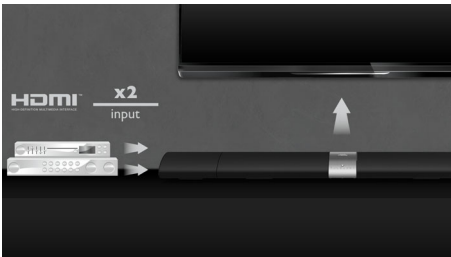

HDMI x 2

Genießen Sie 3D-Wiedergabe in Überlebensgröße und kristallklaren 5.1- oder 7.1-Sound, indem Sie einfach den Audio-

HDMI x 2-Anschluss mit Ihrem nicht-3D-fähigen AV-Empfänger verbinden.