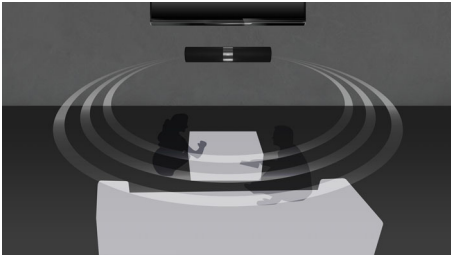

Kabellose SoundBar mit Surround on Demand

4.1 CH Kabelloser Surround-Sound Bluetooth® - kabelloses Musik-Streaming, 2 HDMI ARC-Ein- und -Ausgänge, Aluminium

HTL9100/12

Besonderheiten

Virtual Surround Sound

Philips Virtual Surround Sound liefert über weniger als fünf Lautsprecher einen satten und unvergesslichen Surround Sound. Hoch entwickelte Algorithmen bilden die Klangmerkmale originalgetreu nach, die in einer idealen 5.1-Kanal-Umgebung vorkommen. Jede hochwertige Stereoquelle kann in realistischen Mehrkanal-Surround Sound verwandelt werden. Sie benötigen keine zusätzlichen Lautsprecher, Kabel oder Lautsprecherständer, um ein raumfüllendes Klangerlebnis zu genießen.