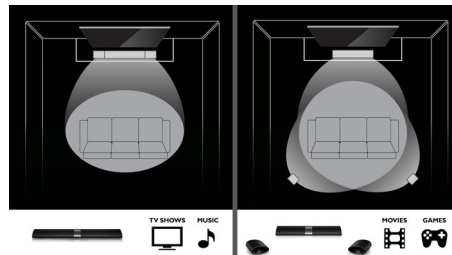

Surround on Demand

Tauchen Sie mit all Ihren Sinnen in erstklassigen Surround on Demand. Nehmen Sie einfach die kabellosen Surround-

Lautsprecher vom SoundBar-Hauptgerät ab, und positionieren Sie sie im hinteren Teil des Raumes, um bei Spielen und Filmen das volle 5.1-Surround-Sound-Erlebnis genießen zu können. Wenn die Action vorbei ist, befestigen Sie die Lautsprecher einfach wieder an Ihrem eleganten SoundBar, um Musik zu hören und fernzusehen. Mithilfe unserer kabellosen Audiotechnologie und den Surround-Lautsprechern, die über eine einzige Frequenz funktionieren, entstehen keine Netzstörungen. Das Ergebnis ist ein vollständiges kabelloses Surround-System mit verlustfreier Tonqualität sowohl bei Musik als auch bei Filmen.