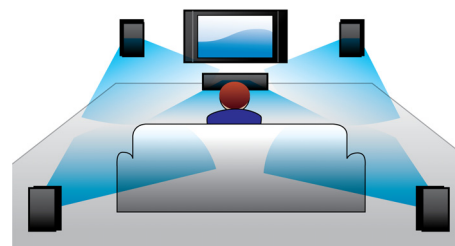

Dolby Digital и DTS

Оцените по-новому свою коллекцию музыки и фильмов с помощью цифровых технологий. Даже стереомызыка звучит лучше, потому что Dolby Digital и DTS Digital Surround улучшают цифровые видео и музыку, чтобы вы могли наслаждаться по-настоящему захватывающим объемным звуком на АС своего домашнего кинотеатра.