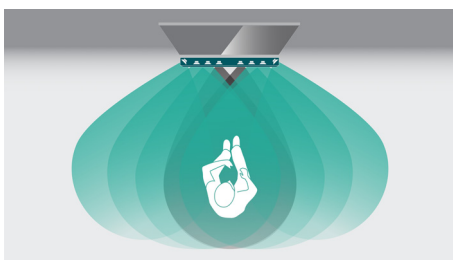

5.1-канальный звук

HTL7140B — это 5.1-канальная система, которая создает эффект объемного звучания. В настоящее время большинство саундбаров являются 2.1-канальными, в то время как модель HTL7140B с 6 встроенными усилителями воспроизводит великолепный 5.1-канальный звук. В этих 5.1-канальных системах, оснащенных центральным каналом, фронтальными левым и правым каналами, двумя каналами объемного звучания и сабвуфером, используются те же каналы и конфигурации, что и в 2.1-канальных системах. Система поддерживает Dolby digital pro-logic 2.