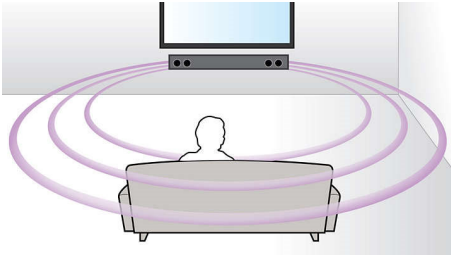

Philips
平板影院扬声器

虚拟环绕声

低音反射系统
光学、同轴、Aux in、音频输入

HTL2101S

为所有电视带来出色音质

飞利浦平板影院扬声器只需一根线缆即可为您的电视带来令人惊艳的虚拟环绕音效。除电影外，您也可以以高音质享受移动设备中的 MP3 音乐。

连接便捷，尽情欣赏所有娱乐节目

- 通过便携式 USB 设备直接享受 MP3/WMA 音乐
- 适用于电视、BD/DVD 播放机、游戏控制台和 MP3 播放器
- 通过音频输入欣赏 iPod/iPhone/MP3 播放器中的音乐

简约设计

- 外形低矮，非常适合放在电视前面
- 超薄平板影院 - 宽度仅为 85 厘米 /33 英寸

在观看电视或电影时享受饱满音质

- 虚拟环绕音效带给您真实的影院体验
- 杜比数字让影片效果卓然不凡

PHILIPS

平板影院扬声器

虚拟环绕声 低音反射系统, 光学、同轴、Aux in、音频输入

HTL2101S/93

产品亮点

虚拟环绕音效

飞利浦虚拟环绕音效可通过五扬声器系统产生丰富饱满、令人沉醉的环绕声效果。高端的空间算法能够忠实再现完美的 5.1 声道环境中的音效。它能够将任何高品质立体声音源转变成逼真的多声道环绕声。无需再购买额外的扬声器、线缆或扬声器支座即可享受充盈整个房间的音响效果。

音频输入

借助音频输入, 您只需将 iPod/iPhone/iPad、MP3 播放器或便携式电脑连接到飞利浦家

庭影院系统, 便可直接从这些设备上播放音乐。将音频设备连接至音频输入插口便可通过飞利浦家庭影院系统的卓越音质享受您的音乐。

杜比数字

世界领先的数字多声道音频标准 Dolby Digital (杜比数字) 利用了人耳处理声音的习惯, 因此您可以体验到具有真实空间感的极高质量的环境立体声。

适用于多种设备

适用于电视、BD/DVD 播放机、游戏控制台和 MP3 播放器

外形低矮

外形低矮, 非常适合放在电视前面

超薄回音壁

超薄平板影院 - 宽度仅为 85 厘米 / 33 英寸