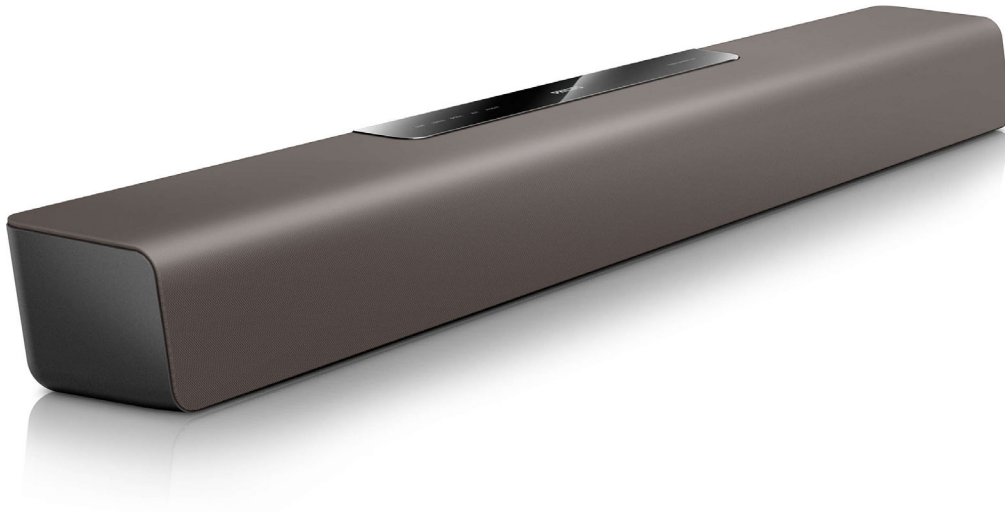

Philips
平板影院扬声器

虚拟环绕声

低音反射系统
光学、同轴、Aux in、音频输入

HTL2101S

为所有电视带来出色音质

飞利浦平板影院扬声器只需一根线缆即可为您的电视带来令人惊艳的虚拟环绕音效。除电影外，您也可以以高音质享受移动设备中的 MP3 音乐。

连接便捷，尽情欣赏所有娱乐节目

- 通过便携式 USB 设备直接享受 MP3/WMA 音乐
- 适用于电视、BD/DVD 播放机、游戏控制台和 MP3 播放器
- 通过音频输入欣赏 iPod/iPhone/MP3 播放器中的音乐

简约设计

- 外形低矮，非常适合放在电视前面
- 超薄平板影院 - 宽度仅为 85 厘米 /33 英寸

在观看电视或电影时享受饱满音质

- 虚拟环绕音效带给您真实的影院体验
- 杜比数字让影片效果卓然不凡

PHILIPS

平板影院扬声器

虚拟环绕声 低音反射系统, 光学、同轴、Aux in、音频输入

HTL2101S/93

产品亮点

虚拟环绕音效

飞利浦虚拟环绕音效可通过五扬声器系统产生丰富饱满、令人沉醉的环绕声效果。高端的空间算法能够忠实再现完美的 5.1 声道环境中的音效。它能够将任何高品质立体声音源转变成逼真的多声道环绕声。无需再购买额外的扬声器、线缆或扬声器支座即可享受充盈整个房间的音响效果。

音频输入

借助音频输入, 您只需将 iPod/iPhone/iPad、MP3 播放器或便携式电脑连接到飞利浦家

庭影院系统, 便可直接从这些设备上播放音乐。将音频设备连接至音频输入插口便可通过飞利浦家庭影院系统的卓越音质享受您的音乐。

杜比数字

世界领先的数字多声道音频标准 Dolby Digital (杜比数字) 利用了人耳处理声音的习惯, 因此您可以体验到具有真实空间感的极高质量的环境立体声。

适用于多种设备

适用于电视、BD/DVD 播放机、游戏控制台和 MP3 播放器

外形低矮

外形低矮, 非常适合放在电视前面

超薄回音壁

超薄平板影院 - 宽度仅为 85 厘米 / 33 英寸