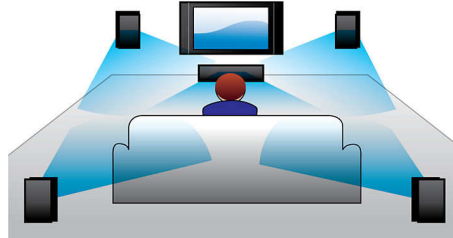

Philips
平板影院扬声器

虚拟环绕声

低音反射系统
光学、同轴、Aux in、音频输入

HTL2101S

为所有电视带来出色音质

飞利浦平板影院扬声器只需一根线缆即可为您的电视带来令人惊艳的虚拟环绕音效。除电影外，您也可以以高音质享受移动设备中的 MP3 音乐。

连接便捷，尽情欣赏所有娱乐节目

- 通过便携式 USB 设备直接享受 MP3/WMA 音乐
- 适用于电视、BD/DVD 播放机、游戏控制台和 MP3 播放器
- 通过音频输入欣赏 iPod/iPhone/MP3 播放器中的音乐

简约设计

- 外形低矮，非常适合放在电视前面
- 超薄平板影院 - 宽度仅为 85 厘米 /33 英寸

在观看电视或电影时享受饱满音质

- 虚拟环绕音效带给您真实的影院体验
- 杜比数字让影片效果卓然不凡

PHILIPS

平板影院扬声器

虚拟环绕声 低音反射系统, 光学、同轴、Aux in、音频输入

HTL2101S/93

产品亮点

虚拟环绕音效

飞利浦虚拟环绕音效可通过五扬声器系统产生丰富饱满、令人沉醉的环绕声效果。高端的空间算法能够忠实再现完美的 5.1 声道环境中的音效。它能够将任何高品质立体声音源转变成逼真的多声道环绕声。无需再购买额外的扬声器、线缆或扬声器支座即可享受充盈整个房间的音响效果。

音频输入

借助音频输入, 您只需将 iPod/iPhone/iPad、MP3 播放器或便携式电脑连接到飞利浦家

庭影院系统, 便可直接从这些设备上播放音乐。将音频设备连接至音频输入插口便可通过飞利浦家庭影院系统的卓越音质享受您的音乐。

杜比数字

世界领先的数字多声道音频标准 Dolby Digital (杜比数字) 利用了人耳处理声音的习惯, 因此您可以体验到具有真实空间感的极高质量的环境立体声。

适用于多种设备

适用于电视、BD/DVD 播放机、游戏控制台和 MP3 播放器

外形低矮

外形低矮, 非常适合放在电视前面

超薄回音壁

超薄平板影院 - 宽度仅为 85 厘米 / 33 英寸