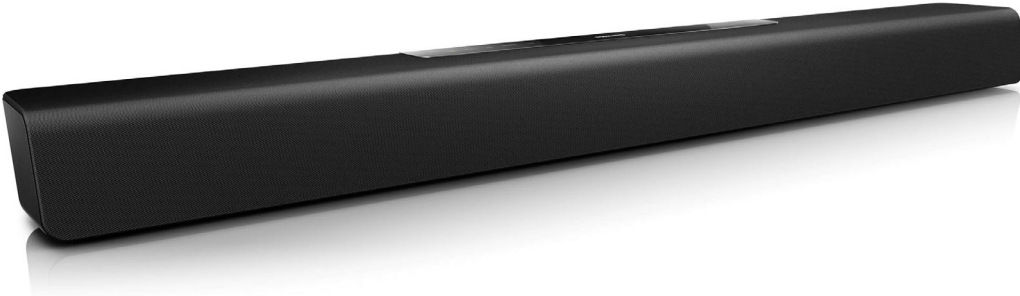

Philips
平板影院扬声器

虚拟环绕声

低音反射系统
光学、同轴、Aux in、音频输入

HTL2101B

为所有电视带来出色音质

飞利浦平板影院扬声器只需一根线缆即可为您的电视带来令人惊艳的虚拟环绕音效。除电影外，您也可以以高音质享受移动设备中的 MP3 音乐。

连接便捷，尽情欣赏所有娱乐节目

- 通过便携式 USB 设备直接享受 MP3/WMA 音乐
- 适用于电视、BD/DVD 播放机、游戏控制台和 MP3 播放器
- 通过音频输入欣赏 iPod/iPhone/MP3 播放器中的音乐

简约设计

- 外形低矮，非常适合放在电视前面
- 超薄平板影院 - 宽度仅为 85 厘米 /33 英寸

在观看电视或电影时享受饱满音质

- 虚拟环绕音效带给您真实的影院体验
- 杜比数字让影片效果卓然不凡

PHILIPS

平板影院扬声器

虚拟环绕声 低音反射系统, 光学、同轴、Aux in、音频输入

HTL2101B/93

产品亮点

虚拟环绕音效

飞利浦虚拟环绕音效可通过五扬声器系统产生丰富饱满、令人沉醉的环绕声效果。高端的空间算法能够忠实再现完美的 5.1 声道环境中的音效。它能够将任何高品质立体声音源转变成逼真的多声道环绕声。无需再购买额外的扬声器、线缆或扬声器支座即可享受充盈整个房间的音响效果。

音频输入

借助音频输入, 您只需将 iPod/iPhone/iPad、MP3 播放器或便携式电脑连接到飞利浦家

庭影院系统, 便可直接从这些设备上播放音乐。将音频设备连接至音频输入插口便可通过飞利浦家庭影院系统的卓越音质享受您的音乐。

杜比数字

世界领先的数字多声道音频标准 Dolby Digital (杜比数字) 利用了人耳处理声音的习惯, 因此您可以体验到具有真实空间感的极高质量的环境立体声。

适用于多种设备

适用于电视、BD/DVD 播放机、游戏控制台和 MP3 播放器

外形低矮

外形低矮, 非常适合放在电视前面

超薄回音壁

超薄平板影院 - 宽度仅为 85 厘米 / 33 英寸