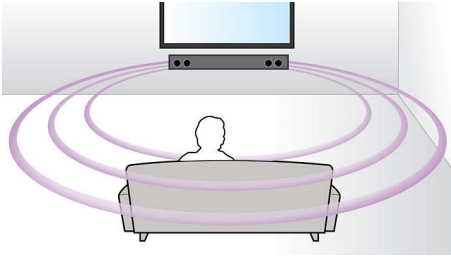

Philips
平板影院扬声器

虚拟环绕声

低音反射系统
光学、同轴、Aux in、音频输入

HTL2101B

为所有电视带来出色音质

飞利浦平板影院扬声器只需一根线缆即可为您的电视带来令人惊艳的虚拟环绕音效。除电影外，您也可以以高音质享受移动设备中的 MP3 音乐。

连接便捷，尽情欣赏所有娱乐节目

- 通过便携式 USB 设备直接享受 MP3/WMA 音乐
- 适用于电视、BD/DVD 播放机、游戏控制台和 MP3 播放器
- 通过音频输入欣赏 iPod/iPhone/MP3 播放器中的音乐

简约设计

- 外形低矮，非常适合放在电视前面
- 超薄平板影院 - 宽度仅为 85 厘米 /33 英寸

在观看电视或电影时享受饱满音质

- 虚拟环绕音效带给您真实的影院体验
- 杜比数字让影片效果卓然不凡

PHILIPS

平板影院扬声器

虚拟环绕声 低音反射系统, 光学、同轴、Aux in、音频输入

HTL2101B/93

产品亮点

虚拟环绕音效

飞利浦虚拟环绕音效可通过五扬声器系统产生丰富饱满、令人沉醉的环绕声效果。高端的空间算法能够忠实再现完美的 5.1 声道环境中的音效。它能够将任何高品质立体声音源转变成逼真的多声道环绕声。无需再购买额外的扬声器、线缆或扬声器支座即可享受充盈整个房间的音响效果。

音频输入

借助音频输入, 您只需将 iPod/iPhone/iPad、MP3 播放器或便携式电脑连接到飞利浦家

庭影院系统, 便可直接从这些设备上播放音乐。将音频设备连接至音频输入插口便可通过飞利浦家庭影院系统的卓越音质享受您的音乐。

杜比数字

世界领先的数字多声道音频标准 Dolby Digital (杜比数字) 利用了人耳处理声音的习惯, 因此您可以体验到具有真实空间感的极高质量的环境立体声。

适用于多种设备

适用于电视、BD/DVD 播放机、游戏控制台和 MP3 播放器

外形低矮

外形低矮, 非常适合放在电视前面

超薄回音壁

超薄平板影院 - 宽度仅为 85 厘米 / 33 英寸