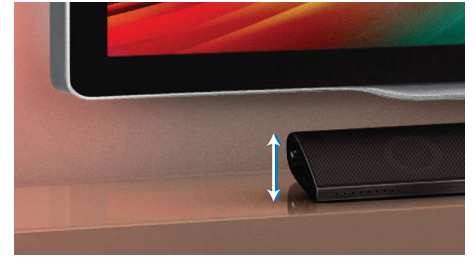

产品亮点

虚拟环绕音效

飞利浦虚拟环绕音效可通过五扬声器系统产生丰富饱满、令人沉醉的环绕声效果。高端的空间算法能够忠实再现完美的 5.1 声道环境中的音效。它能够将任何高品质立体声音源转变成逼真的多声道环绕声。无需再购买额外的扬声器、线缆或扬声器支座即可享受充盈整个房间的音响效果。

音频输入

借助音频输入, 您只需将 iPod/iPhone/iPad、MP3 播放器或便携式电脑连接到飞利浦家

庭影院系统, 便可直接从这些设备上播放音乐。将音频设备连接至音频输入插口便可通过飞利浦家庭影院系统的卓越音质享受您的音乐。

杜比数字

世界领先的数字多声道音频标准 Dolby Digital (杜比数字) 利用了人耳处理声音的习惯, 因此您可以体验到具有真实空间感的极高质量的环境立体声。

适用于多种设备

适用于电视、BD/DVD 播放机、游戏控制台和 MP3 播放器

外形低矮

外形低矮, 非常适合放在电视前面

超薄回音壁

超薄平板影院 - 宽度仅为 85 厘米 / 33 英寸