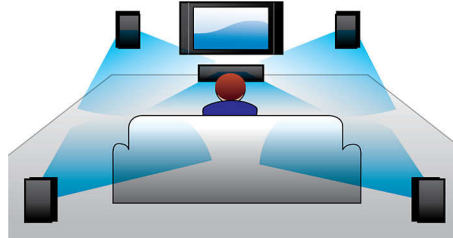

简约设计

- 外形低矮，非常适合放在电视前面
- 超薄平板影院 - 宽度仅为 85 厘米 /33 英寸

在观看电视或电影时享受饱满音质

- 虚拟环绕音效带给您真实的影院体验
- 杜比数字让影片效果卓然不凡

PHILIPS

平板影院扬声器

虚拟环绕声 低音反射系统, 光学、同轴、Aux in、音频输入

HTL2101B/93

产品亮点

虚拟环绕音效

飞利浦虚拟环绕音效可通过五扬声器系统产生丰富饱满、令人沉醉的环绕声效果。高端的空间算法能够忠实再现完美的 5.1 声道环境中的音效。它能够将任何高品质立体声音源转变成逼真的多声道环绕声。无需再购买额外的扬声器、线缆或扬声器支座即可享受充盈整个房间的音响效果。

音频输入

借助音频输入, 您只需将 iPod/iPhone/iPad、MP3 播放器或便携式电脑连接到飞利浦家

庭影院系统, 便可直接从这些设备上播放音乐。将音频设备连接至音频输入插口便可通过飞利浦家庭影院系统的卓越音质享受您的音乐。

杜比数字

世界领先的数字多声道音频标准 Dolby Digital (杜比数字) 利用了人耳处理声音的习惯, 因此您可以体验到具有真实空间感的极高质量的环境立体声。

适用于多种设备

适用于电视、BD/DVD 播放机、游戏控制台和 MP3 播放器

外形低矮

外形低矮, 非常适合放在电视前面

超薄回音壁

超薄平板影院 - 宽度仅为 85 厘米 / 33 英寸

USB

通过便携式 USB 设备直接享受 MP3/WMA 音乐

规格

声音

- 音效增强: 高音和低音控制, 虚拟环绕音效
- 声音系统: 杜比数字音效
- 扬声器输出功率: 2 x 20 瓦
- 总功率 RMS @ 30% THD: 40 瓦

扬声器

- 扬声器类型: 与主装置集成在一起
- 每侧的扬声器驱动单元: 2 个 2 英寸全频低音扬声器
- 扬声器阻抗: 4 ohm

连接