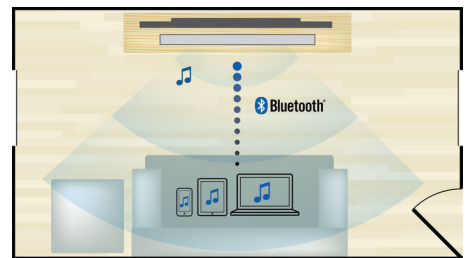

Entrada de audio

La entrada de audio te permite reproducir música de forma fácil y directa desde tu iPod, iPhone, iPad, reproductor de MP3 y computadora portátil mediante una simple conexión en el sistema de Home Theater. Simplemente tienes que conectar el dispositivo de audio en la entrada de audio y disfrutar de la música con la calidad de sonido superior del sistema Home Theater de Philips.

Perfil alto-bajo

Perfil bajo ideal para el frente de tu TV

Funciona con múltiples dispositivos

Para TV, reproductores de BD y DVD, consolas de juegos y reproductores de MP3

Instalación flexible

Puede instalarse en la pared o sobre un mueble

Transmisión inalámbrica Bluetooth

Transmisión inalámbrica Bluetooth de música desde los dispositivos musicales

HDMI ARC

HDMI ARC para acceder a todo el sonido desde la televisión

Fecha de publicación
2020-07-09