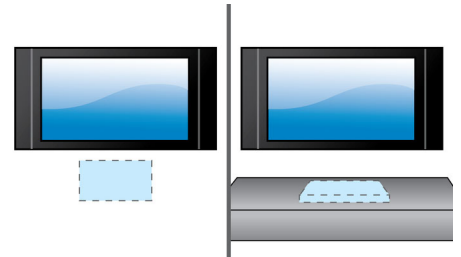

Poziționare flexibilă

Poziționare flexibilă pe perete sau pe masă