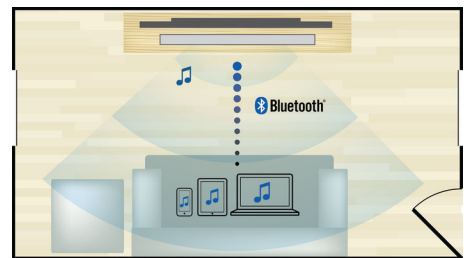

Streaming wireless prin Bluetooth

Streaming de muzică wireless prin Bluetooth de pe dispozitivele tale

HDMI ARC

HDMI ARC pentru a accesa tot sunetul de la televizor