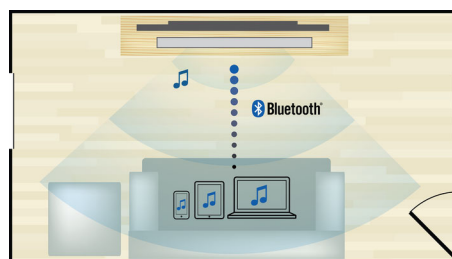

A entrada de áudio permite-lhe reproduzir facilmente a sua música directamente a partir do seu iPod/iPhone/iPad, leitor MP3 ou computador portátil através de uma ligação simples ao seu sistema de cinema em casa. Basta ligar o seu dispositivo áudio à entrada de áudio para desfrutar da sua música com a qualidade de som superior do sistema de cinema em casa Philips.

Perfil de pequenas dimensões

Perfil de pequenas dimensões p/ encaixe perfeito na frente do televisor

Funciona com vários dispositivos

Funciona c/ televisor, leitor BD/DVD, consola jogos, leitor MP3

Instalação flexível

Instalação flexível na parede ou sobre uma superfície

Transmissão sem fios via Bluetooth

Transmissão música sem fios via Bluetooth a partir dos dispositivos música

HDMI ARC

HDMI ARC para aceder a todo o som do seu televisor