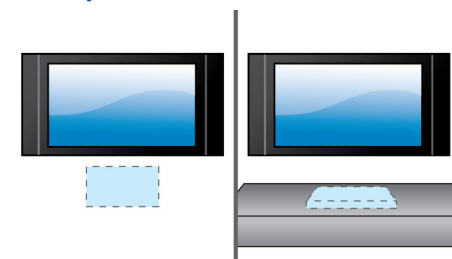

A entrada de áudio permite-lhe reproduzir facilmente a sua música directamente a partir do seu iPod/iPhone/iPad, leitor MP3 ou computador portátil através de uma ligação simples ao seu sistema de cinema em casa. Basta ligar o seu dispositivo áudio à entrada de áudio para desfrutar da sua música com a qualidade de som superior do sistema de cinema em casa Philips.

Perfil de pequenas dimensões

Perfil de pequenas dimensões p/ encaixe perfeito na frente do televisor

Funciona com vários dispositivos

Funciona c/ televisor, leitor BD/DVD, consola jogos, leitor MP3

Instalação flexível

Instalação flexível na parede ou sobre uma superfície

Transmissão sem fios via Bluetooth

Transmissão música sem fios via Bluetooth a partir dos dispositivos música

HDMI ARC

HDMI ARC para aceder a todo o som do seu televisor