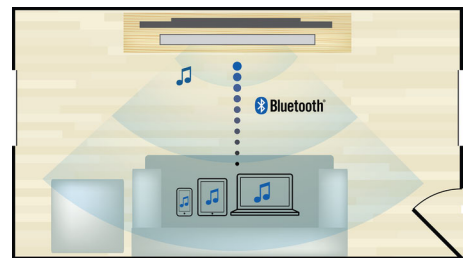

Diffusion sans fil grâce au Bluetooth®

Diffusion de votre musique sans fil en Bluetooth®

HDMI ARC

HDMI ARC pour améliorer le son de votre téléviseur

Date de publication
2022-05-12

Version: 4.1.1

12 NC: 8670 001 59858
EAN: 69 51613 99782 6

© 2022 Koninklijke Philips N.V.
Tous droits réservés.

Les caractéristiques sont sujettes à modification sans préavis. Les marques commerciales sont la propriété de Koninklijke Philips N.V. ou de leurs détenteurs respectifs.

www.philips.com