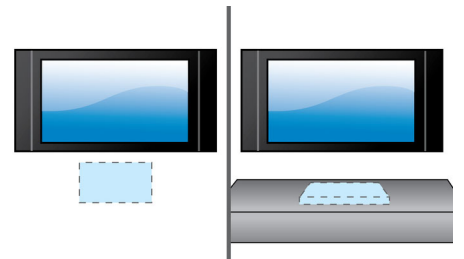

Souplesse d'installation

Installation flexible, au mur ou sur une table