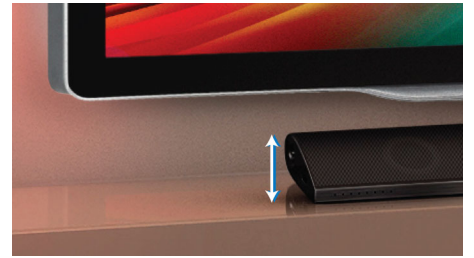

Barre de son
2 canaux Bluetooth®, HDMI ARC

Caractéristiques

Son

- Puissance de sortie de l'enceinte: 2 x 15 W
- Puissance de sortie du système d'enceintes: 30 W

Enceintes

- Haut-parleurs de l'unité principale: 2 haut-parleurs à gamme étendue (52 mm/2")

Connectivité

- Connexions intégrées: Bluetooth®
- Connexions arrière: Entrée optique numérique, Sortie HDMI 1.4 (ARC), Entrée audio (prise jack de 3,5 mm)

Alimentation

- Consommation en veille: Unité principale :

< 0,5 W

- Alimentation de l'unité principale: 100-240 V CA, 50/60 Hz

Dimensions

- Unité principale (L x H x P):
  960 x 63 x 76,5 millimètre

Accessoires

- Accessoires fournis: Guide de démarrage rapide, Télécommande, Livret de garantie internationale, 1 pile AAA, Adaptateur secteur

Dimensions de l'emballage

- EAN: 69 51613 99782 6

HTL1508/12

Points forts

Entrée audio

L'entrée audio vous permet d'écouter facilement la musique stockée sur votre iPod/iPhone/iPad, lecteur MP3 ou ordinateur par une simple connexion à votre Home Cinéma. Reliez votre appareil audio à l'entrée audio pour profiter de votre musique avec la qualité sonore supérieure du système Home Cinéma Philips.

Profil discret

Se glisse devant le téléviseur grâce à ses dimensions réduites

Compatible avec différents appareils

Compatible avec TV, lecteurs de Blu-ray/DVD, consoles de jeux, lecteurs MP3