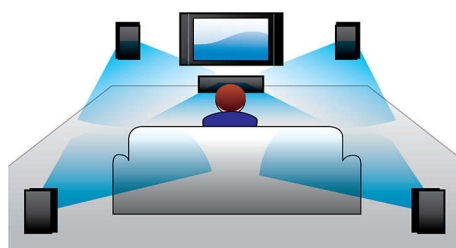

产品亮点

虚拟环绕音效

飞利浦虚拟环绕音效可通过五扬声器系统产生丰富饱满、令人沉醉的环绕声效果。高端的空间算法能够忠实再现完美的 5.1 声道环境中的音效。它可将任何高品质立体声音源转变成逼真的多声道环绕声。无需再购买额外的扬声器、线缆或扬声器支座即可享受充盈整个房间的音响效果。

USB

通过便携式 USB 设备直接享受 MP3/WMA 音乐

杜比数字

世界领先的数字多声道音频标准 Dolby Digital (杜比数字) 利用了人耳处理声音的习惯, 因此您可以体验到具有真实空间感的极高质量环绕立体声。

适用于多种设备

适用于电视、BD/DVD 播放机、游戏控制台和 MP3 播放器

音频输入

借助音频输入, 您只需将 iPod/iPhone/iPad、MP3 播放器或便携式电脑连接到飞利浦家庭影院系统, 便可直接从这些设备上播放音乐。将音频设备连接至音频输入插口便可通过飞利浦家庭影院系统的卓越音质享受您的音乐。

外形低矮

外形低矮, 非常适合放在电视前面