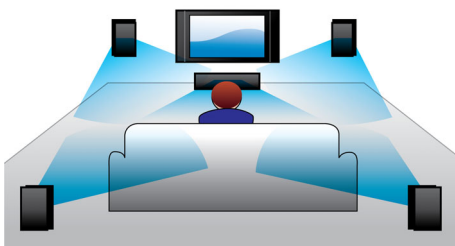

Projetado para intensificar sua experiência de cinema em casa

- Design moderno para complementar o ambiente da sua casa

PHILIPS

Destaques

Alimentação RMS de 300W

A potência RMS de 300W proporciona um som excelente para filmes e músicas

Dolby Digital

O Dolby Digital, padrão de áudio multicanal líder mundial, se vale da maneira como a audição humana processa o som; você ouve um som surround de altíssima qualidade e que o envolve por completo.

Entrada de áudio

Com a entrada de áudio, você pode reproduzir facilmente as músicas do seu iPod/iPhone/iPad, aparelho de MP3 ou notebook por meio de uma simples conexão com o Home Theater. Basta conectar o dispositivo de áudio na

Filmes em definição padrão agora podem ser assistidos em verdadeira resolução de alta definição, garantindo mais detalhes e imagens mais reais.

Reprodução completa

Reproduza praticamente qualquer disco e dispositivo de mídia que você desejar: DVDs, VCDs, CDs ou dispositivos USB. Experimente a praticidade imbatível da incrível capacidade de reprodução e o prazer de compartilhar arquivos de mídia em sua TV ou Sistema de Home Theater.